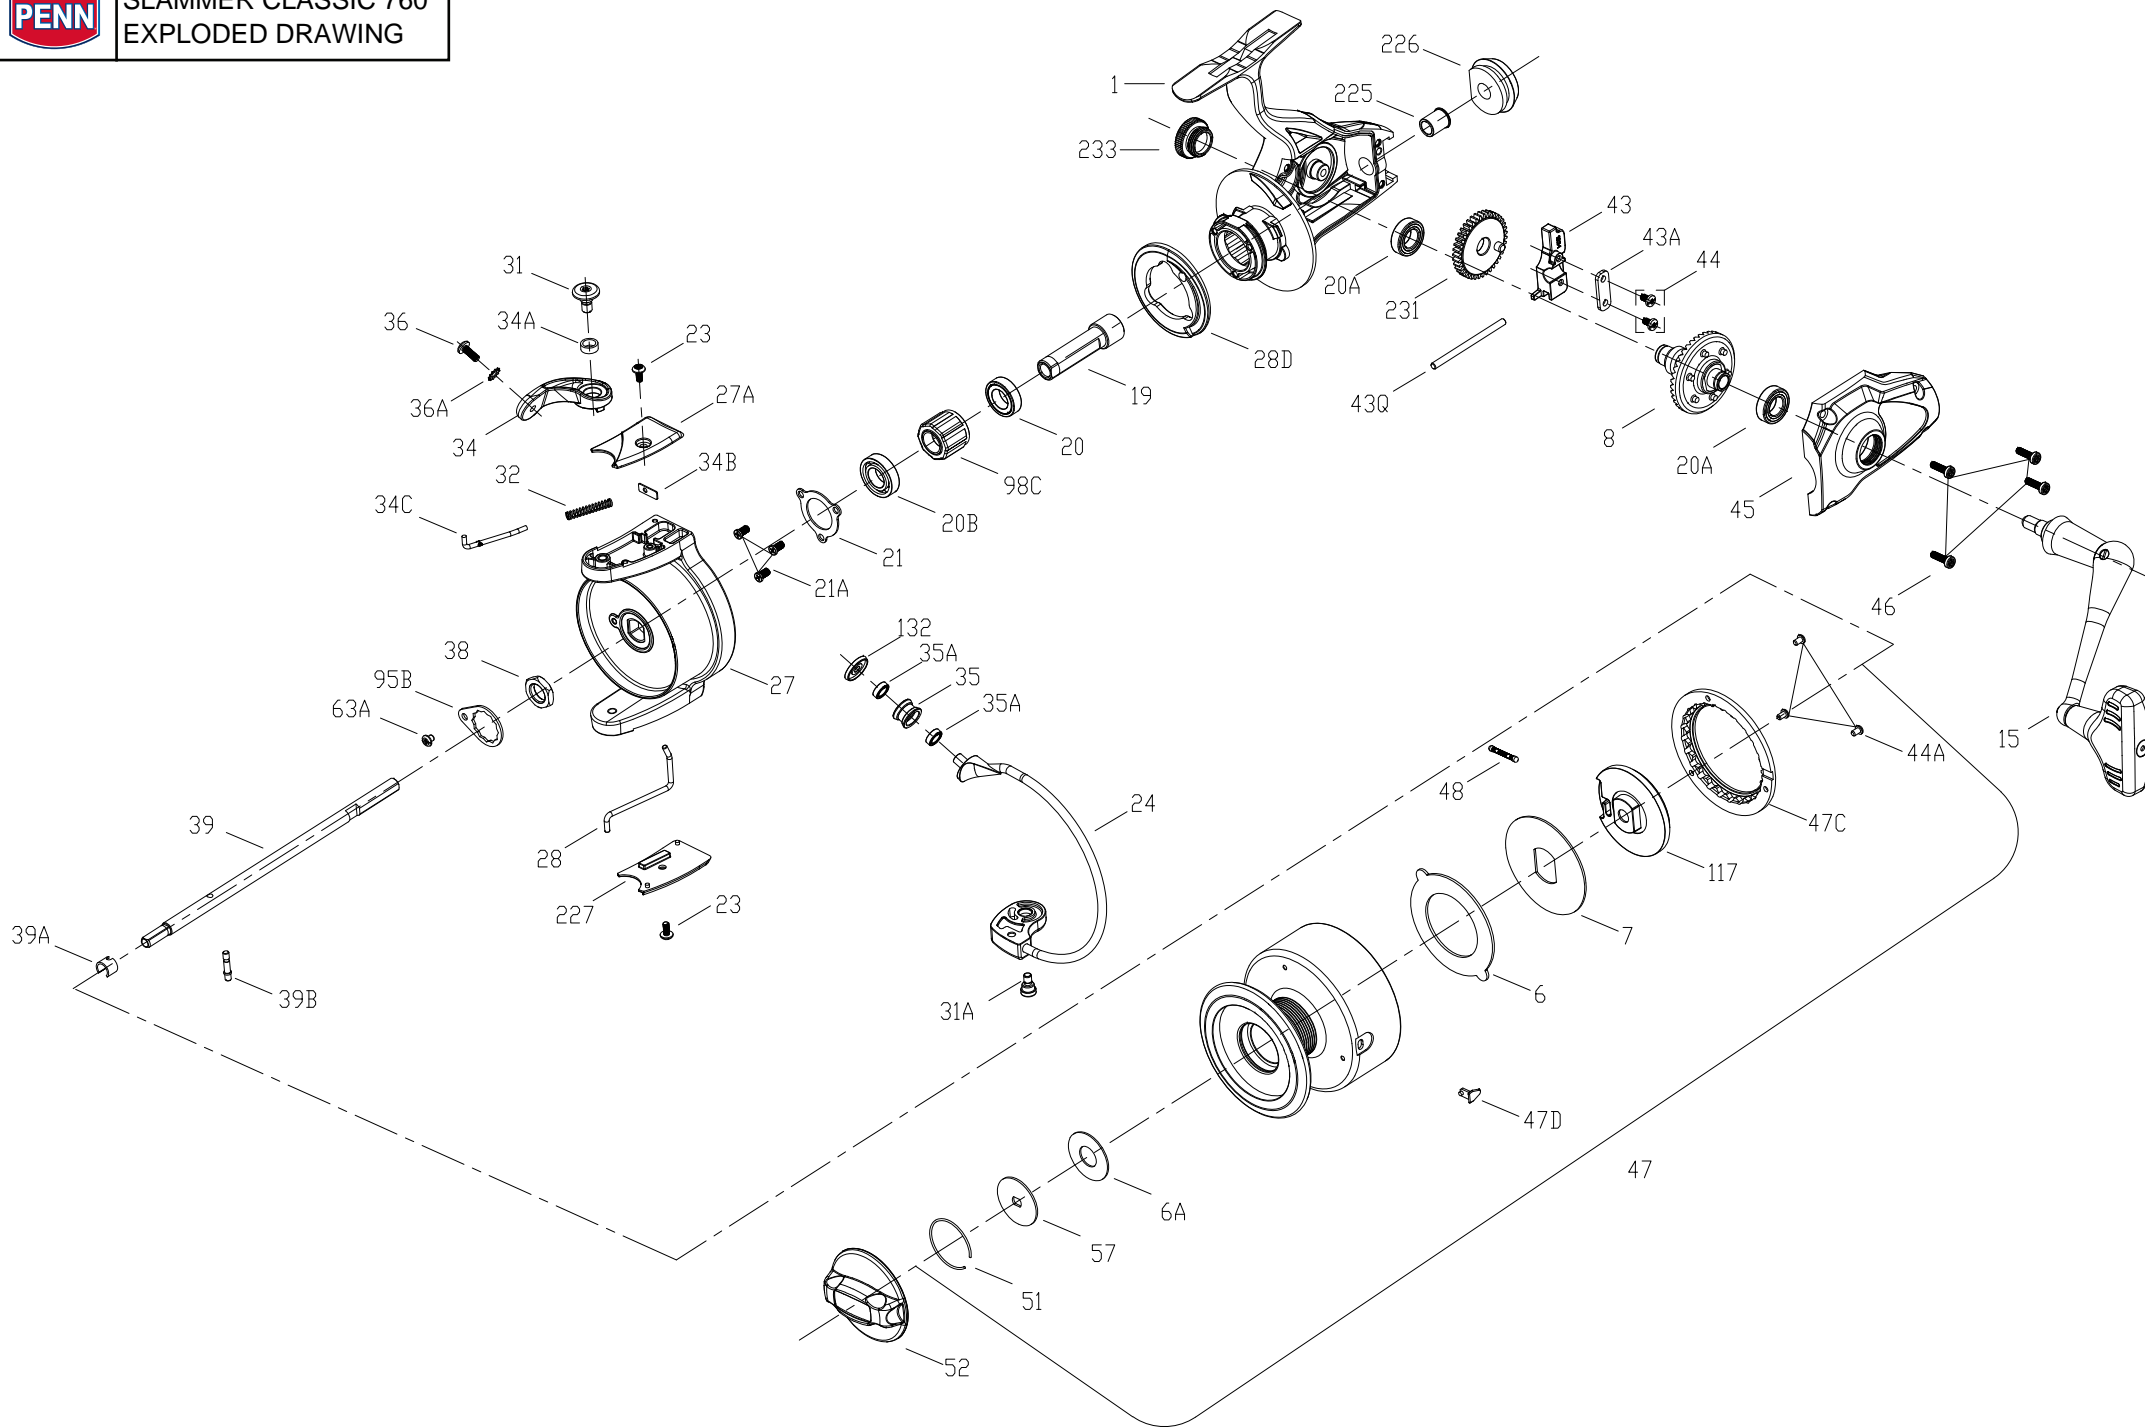

SLAMMER CLASSIC 760
EXPLODED DRAWING

**SLAMMER CLASSIC 760
EXPLODED DRAWING**

Key No.	Part No.	PENN Style No.	DESCRIPTION
1	1623849	001 760CS	Housing Asm
6	1190981	006 950M	Drag Washer
6A	1180917	006 309	Drag Washer
7	1191005	007 760	Drag Washer
8	1191022	008 760	Main Gear
15	1623850	015N760CS	Handle Asm
19	1191245	019 760	Pinion
20	1192614	020 760	Ball Bearing
20A	1181789	020 6500	Ball Bearing (2 req.)
20B	1623851	020 760CS	Ball Bearing
21	1623852	021 760CS	Pinion Bearing Retainer
21A	1623853	021A 760CS	Screw(3 Req)
23	1623854	023 760CS	Screw (2 Req)
24	1263855	024 760CS	Bail Wire Asm
27	1263856	027 760CS	Rotor Cup
27A	1191455	027A760	Bail Pivot Cover
28	1191492	028 760	Trip Lever
28D	1191510	028 D760	Friction Ring
31	1623857	031 760CS	Bail Arm Screw
31A	1623858	031A 760CS	Bail Cam Screw
32	1182740	032 750M	Spring
34	1191635	034 760	Bail Arm
34A	1182847	034A 750	Bail Arm Bushing
34B	1182856	034B 5600	Pivot Plate
34C	1191658	034C 760	Pivot Arm
35	1182949	035 950M	Line Roller
35A	1182951	035A 950M	Ball Bearing (2 Req)
36	1623859	036 760CS	Bail Stud Screw
36A	1183032	036A 750	Lock Washer

Key No.	Part No.	PENN Style No.	DESCRIPTION
38	1183160	038 9500	Rotor Nut
39	1191758	039 760	Spool Shaft
39A	1191764	039A 760	Locating Pin Clip
39B	1191765	039B 760	Locating Pin
43	1623860	043 760CS	Crosswind Block
43A	1623861	043A 760CS	Crosswind Plate
43Q	1623862	43Q 760CS	Left Guide Shaft
44	1623863	044 760CS	Screw (2 Req)
44A	1183455	044 5600	Screw (3 Req)
45	1623864	045 760CS	Housing Cover
46	1623865	046 760CS	Screw (4 Req)
47	1191948	047 760	Spool Assembly
47C	1191958	047C 760	Drag Cover
47D	1183690	047D 5600	Line Clip
48	1183710	048 5600	Click Tongue
51	1191981	051 760	Retainer Ring
52	1623866	052 760CS	Drag Knob Asm
57	1192695	057 760	Drag Washer
63A	1184057	063A2.5FR	Screw (2 Req)
95B	1192187	095B 950M	Nut Lock
98C	1192218	098C 760	Clutch Sleeve Asm
117	1192715	117 760	Drive Plate
132	1184601	132 950M	Roller Washer
225	1192453	225 760	Rear Bushing
226	1192465	226 760	Rear Cap
227	1192488	227 760	Bail Trip Cover
231	1192508	231 760	Crosswind Gear
233	1185145	233 550G	Bearing Cover