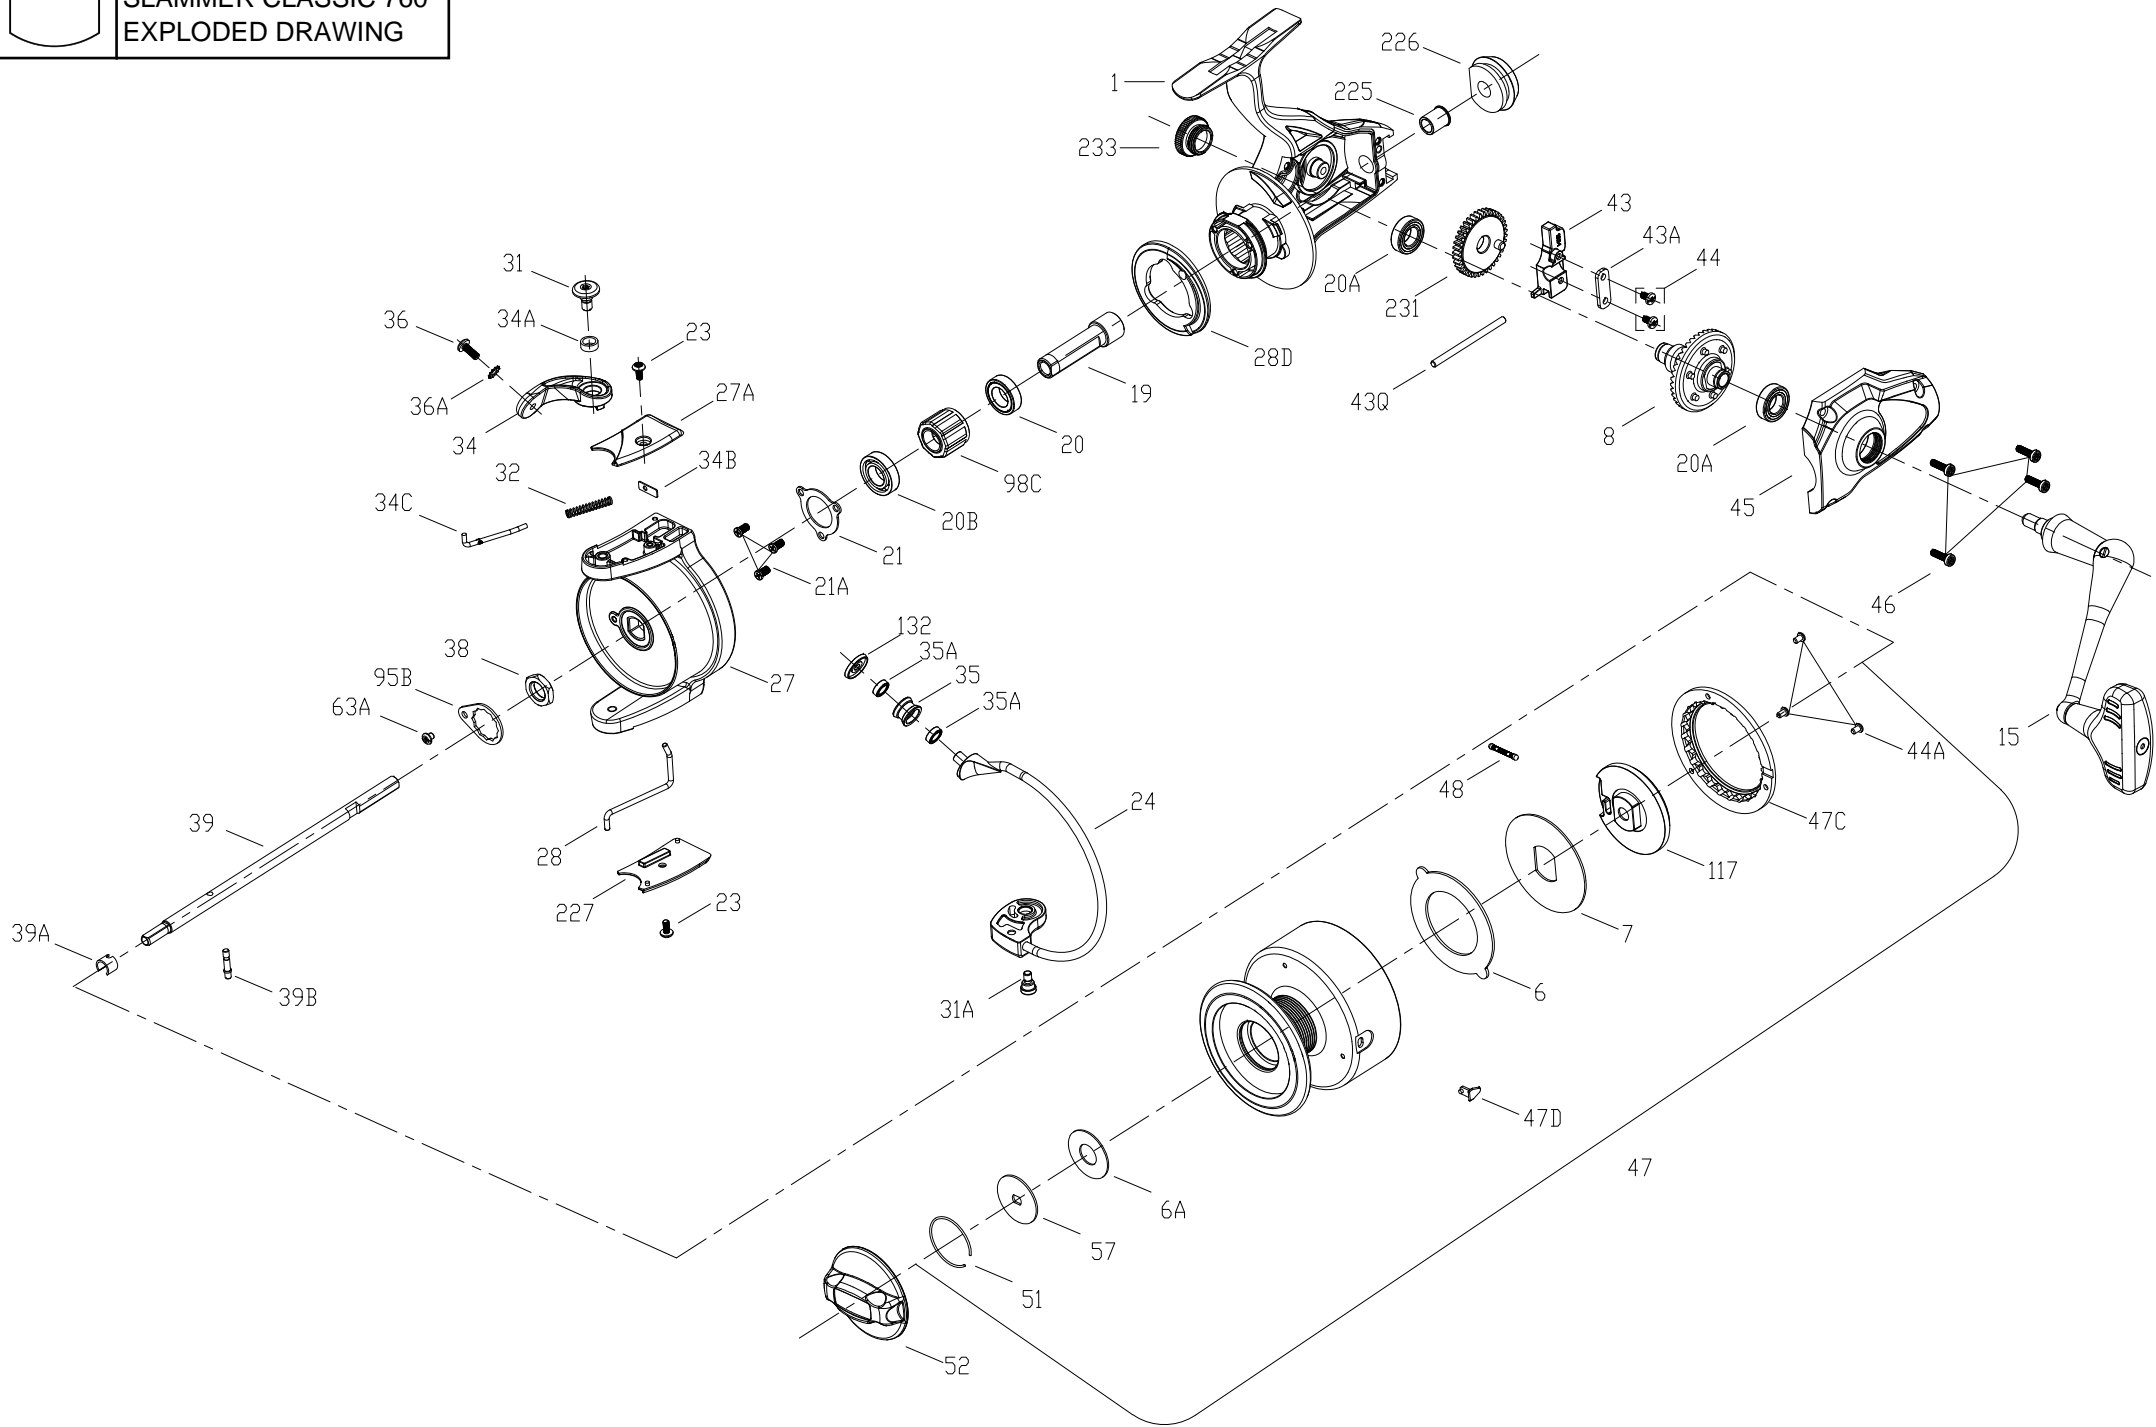

SLAMMER CLASSIC 760
EXPLODED DRAWING

**SLAMMER CLASSIC 760
EXPLODED DRAWING**

Key No.	Part No.	PENN Style No.	DESCRIPTION
1	1623849	001 760CS	Housing Asm
6	1190981	006 950M	Drag Washer
6A	1180917	006 309	Drag Washer
7	1191005	007 760	Drag Washer
8	1191022	008 760	Main Gear
15	1623850	015N760CS	Handle Asm
19	1191245	019 760	Pinion
20	1192614	020 760	Ball Bearing
20A	1181789	020 6500	Ball Bearing (2 req.)
20B	1623851	020 760CS	Ball Bearing
21	1623852	021 760CS	Pinion Bearing Retainer
21A	1623853	021A 760CS	Screw(3 Req)
23	1623854	023 760CS	Screw (2 Req)
24	1263855	024 760CS	Bail Wire Asm
27	1263856	027 760CS	Rotor Cup
27A	1191455	027A760	Bail Pivot Cover
28	1191492	028 760	Trip Lever
28D	1191510	028 D760	Friction Ring
31	1623857	031 760CS	Bail Arm Screw
31A	1623858	031A 760CS	Bail Cam Screw
32	1182740	032 750M	Spring
34	1191635	034 760	Bail Arm
34A	1182847	034A 750	Bail Arm Bushing
34B	1182856	034B 5600	Pivot Plate
34C	1191658	034C 760	Pivot Arm
35	1182949	035 950M	Line Roller
35A	1182951	035A 950M	Ball Bearing (2 Req)
36	1623859	036 760CS	Bail Stud Screw
36A	1183032	036A 750	Lock Washer

Key No.	Part No.	PENN Style No.	DESCRIPTION
38	1183160	038 9500	Rotor Nut
39	1191758	039 760	Spool Shaft
39A	1191764	039A 760	Locating Pin Clip
39B	1191765	039B 760	Locating Pin
43	1623860	043 760CS	Crosswind Block
43A	1623861	043A 760CS	Crosswind Plate
43Q	1623862	43Q 760CS	Left Guide Shaft
44	1623863	044 760CS	Screw (2 Req)
44A	1183455	044 5600	Screw (3 Req)
45	1623864	045 760CS	Housing Cover
46	1623865	046 760CS	Screw (4 Req)
47	1191948	047 760	Spool Assembly
47C	1191958	047C 760	Drag Cover
47D	1183690	047D 5600	Line Clip
48	1183710	048 5600	Click Tongue
51	1191981	051 760	Retainer Ring
52	1623866	052 760CS	Drag Knob Asm
57	1192695	057 760	Drag Washer
63A	1184057	063A2.5FR	Screw (2 Req)
95B	1192187	095B 950M	Nut Lock
98C	1192218	098C 760	Clutch Sleeve Asm
117	1192715	117 760	Drive Plate
132	1184601	132 950M	Roller Washer
225	1192453	225 760	Rear Bushing
226	1192465	226 760	Rear Cap
227	1192488	227 760	Bail Trip Cover
231	1192508	231 760	Crosswind Gear
233	1185145	233 550G	Bearing Cover