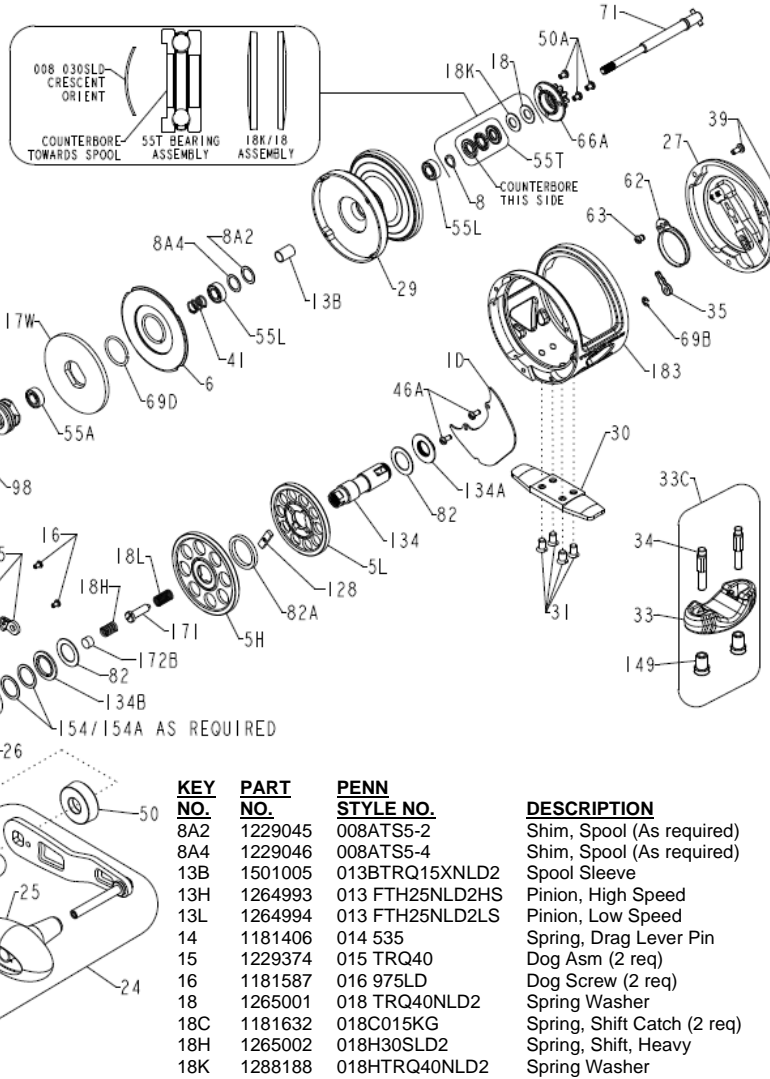

MODELS TRQ15XNLD2G (Gold), 1501850 & TRQ15XNLD2S (Silver), 1501851

KEY NO.	PART NO.	PENN STYLE NO.	DESCRIPTION
1	1264961	001 TRQ30LD2G	R.S. Plate Asm (Gold)
1	1500548	001 TRQ30LD2S	R.S. Plate Asm (Silver)
1D	1264968	001DTRQ30LD2G	Gear Cover (Gold)
1D	1500540	001DTRQ30LD2S	Gear Cover (Silver)
2	1264971	002 TRQ30LD2B	Quadrant
2A	1264976	002ATRQ30LD2	Drag Lever Ratchet
4	1264978	004 TRQ15LD2	Washer, Drag Lever
5H	1264981	005 FTH25NLD2HS	Gear, High Speed Main
5L	1264982	005 FTH25NLD2LS	Gear, Low Speed Main
6	1264986	006 TRQ30LD2	Drag Washer
8	1257843	008 030SLD	Washer, Crescent

KEY NO.	PART NO.	PENN STYLE NO.	DESCRIPTION
8A2	1229045	008ATS5-2	Shim, Spool (As required)
8A4	1229046	008ATS5-4	Shim, Spool (As required)
13B	1501005	013BTRQ15XNLD2	Spool Sleeve
13H	1264993	013 FTH25NLD2HS	Pinion, High Speed
13L	1264994	013 FTH25NLD2LS	Pinion, Low Speed
14	1181406	014 535	Spring, Drag Lever Pin
15	1229374	015 TRQ40	Dog Asm (2 req)
16	1181587	016 975LD	Dog Screw (2 req)
18	1265001	018 TRQ40NLD2	Spring Washer
18C	1181632	018C015KG	Spring, Shift Catch (2 req)
18H	1265002	018H30SLD2	Spring, Shift, Heavy
18K	1288188	018HTRQ40NLD2	Spring Washer
18L	1265003	018L30SLD2	Spring, Shift, Light
19	1296247	019 TRQ30LD2	Drag Cam
21	1265005	021 TRQ30LD2G	Drag Lever (Gold)
21	1265006	021 TRQ30LD2S	Drag Lever (Silver)
21A	1265011	021ATRQ30LD2	Lever/Quadrant Spacer
23	1229458	023 012VS	Handle Screw
23L	1191283	023L750	Handle Knob Screw
23W	1286986	023WTRQ40NLD2	Handle Nut Washer
24	1277509	024 TRQ30LD2G	Handle Asm (Gold)
24	1500021	024 TRQ30LD2S	Handle Asm (Silver)
24C	1191335	024C066	Handle Knob Cap
25	1240293	025 TRQ40	Handle Knob
26	1265023	026 TRQ40NLD2	Ball Bearing (2 req)
26N	1435256	026NS025	Ball Bearing
27	1265032	027 TRQ30LD2G	Plate, L.S. (Gold)
27	1500639	027 TRQ30LD2S	Plate, L.S. (Silver)