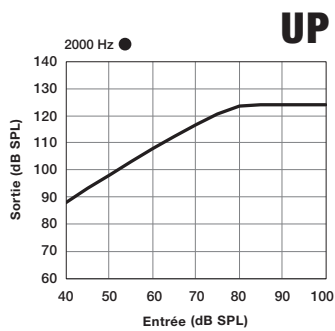

Starkey | Données techniques

CIC

Semi-profond

Genesis AI 24 | 20 | 16 | 12

Temps de latence (ms) 4.3

Temps d'attaque (ms) 3

Temps de sortie (ms) 60