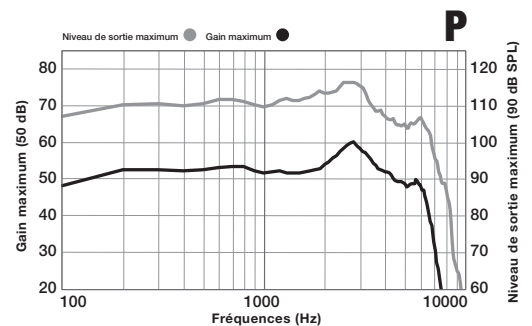

	L	M	P	UP	Matrix : L, M, P, UP Taille de la pile : 312
--	---	---	---	----	---

Mesures

	ANSI/IEC Coupleur 2cc	ANSI/IEC Coupleur 2cc	ANSI/IEC Coupleur 2cc	ANSI/IEC Coupleur 2cc
Niveau de sortie max (90 dB SPL)	109	113	117	125
Niveau de sortie max HFA (90 dB SPL)	104	109	113	121
Gain maximum (dB)	42	51	60	67
Gain maximum HFA (dB)	36	47	54	63
Bande passante (Hz)	<100-9400	<100-8200	<100-6600	<100-5800
Fréquences HFA (kHz)	1.0, 1.6, 2.5	N/A	1.0, 1.6, 2.5	1.0, 1.6, 2.5
Gain de test de référence (dB)	27	32	36	44
Bruit d'entrée équivalent (dB)				
Distorsion harmonique				
500 Hz (%)	<3	<3	<3	<3
800 Hz (%)	<3	<3	<3	<3
1600 Hz (%)	<3	<3	<3	<3

Estimation de la vie d'une pile pour 16h d'utilisation par jour

	L	M	P	UP
Sans Streaming (jours)	Jusqu'à 8	Jusqu'à 8	Jusqu'à 8	Jusqu'à 8
Avec Streaming (jours)	Jusqu'à 7	Jusqu'à 7	Jusqu'à 7	Jusqu'à 7
Consommation de la pile (mA)	1.3	1.3	1.3	1.4

Stimulus Thérapie Tinnitus (anti-acouphènes)

	L	M	P	UP
Niveau de sortie max RMS (dB SPL)	87	87	87	87
Niveau de sortie moyen RMS (dB SPL)	87	87	87	87
Niveau de sortie 1/3 Octave max (dB SPL)	87	87	87	87