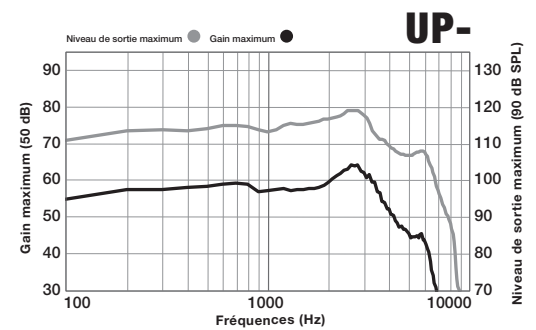

UP-

Matrix : UP-
Taille de la pile : 312

Mesures

ANSI/IEC
Coupleur 2cc

Niveau de sortie max (90 dB SPL)	119
Niveau de sortie max HFA (90 dB SPL)	116
Gain maximum (dB)	65
Gain maximum HFA (dB)	59
Bande passante (Hz)	<100-6200
Fréquences HFA (kHz)	N/A
Gain de test de référence (dB)	39
Bruit d'entrée équivalent (dB)	25

Distorsion harmonique

500 Hz (%)	<3
800 Hz (%)	<3
1600 Hz (%)	<3

Estimation de la vie d'une pile pour 16h d'utilisation par jour

Sans Streaming (jours)	Jusqu'à 8
Avec Streaming (jours)	Jusqu'à 7
Consommation de la pile (mA)	1.3

Stimulus Thérapie Tinnitus (anti-acouphènes)

Niveau de sortie max RMS (dB SPL)	87
Niveau de sortie moyen RMS (dB SPL)	87
Niveau de sortie 1/3 Octave max (dB SPL)	87

Temps de latence (ms)	4.3
Temps d'attaque (ms)	3
Temps de sortie (ms)	60