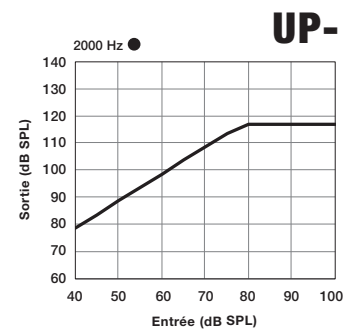

UP-

Matrix : UP-
Taille de la pile : 312

Mesures

ANSI/IEC
Coupleur 2cc

Niveau de sortie max (90 dB SPL)	119
Niveau de sortie max HFA (90 dB SPL)	116
Gain maximum (dB)	65
Gain maximum HFA (dB)	59
Bande passante (Hz)	<100-6200
Fréquences HFA (kHz)	N/A
Gain de test de référence (dB)	39
Bruit d'entrée équivalent (dB)	25

Distorsion harmonique

500 Hz (%)	<3
800 Hz (%)	<3
1600 Hz (%)	<3

Estimation de la vie d'une pile pour 16h d'utilisation par jour

Sans Streaming (jours)	Jusqu'à 8
Avec Streaming (jours)	Jusqu'à 7
Consommation de la pile (mA)	1.3

Stimulus Thérapie Tinnitus (anti-acouphènes)

Niveau de sortie max RMS (dB SPL)	87
Niveau de sortie moyen RMS (dB SPL)	87
Niveau de sortie 1/3 Octave max (dB SPL)	87

Temps de latence (ms)	4.3
Temps d'attaque (ms)	3
Temps de sortie (ms)	60