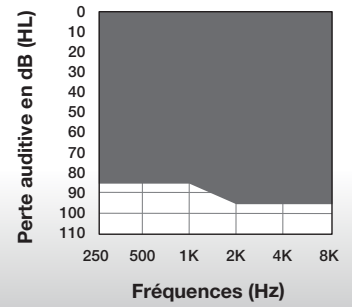

Starkey | Données techniques

CIC

Semi-profond

Plage d'application

● UP-

Genesis AI 24 | 20 | 16 | 12

Couleurs

Plaque-circuit

Coque

Fonctions utilisateur

- Indice de protection : IP68
- Technologie anti-acouphènes
- Connectivité sans-fil

Technologie Genesis AI

- Technologie de surveillance de sa santé personnelle avec capteurs intégrés et intelligence artificielle
- Compatible avec les accessoires StarLink

UP-

Matrix : UP-
Taille de la pile : 312

Mesures

ANSI/IEC
Coupleur 2cc

Niveau de sortie max (90 dB SPL)	119
Niveau de sortie max HFA (90 dB SPL)	116
Gain maximum (dB)	65
Gain maximum HFA (dB)	59
Bande passante (Hz)	<100-6200
Fréquences HFA (kHz)	N/A
Gain de test de référence (dB)	39
Bruit d'entrée équivalent (dB)	25

Distorsion harmonique

500 Hz (%)	<3
800 Hz (%)	<3
1600 Hz (%)	<3

Estimation de la vie d'une pile pour 16h d'utilisation par jour

Sans Streaming (jours)	Jusqu'à 8
Avec Streaming (jours)	Jusqu'à 7
Consommation de la pile (mA)	1.3

Stimulus Thérapie Tinnitus (anti-acouphènes)

Niveau de sortie max RMS (dB SPL)	87
Niveau de sortie moyen RMS (dB SPL)	87
Niveau de sortie 1/3 Octave max (dB SPL)	87