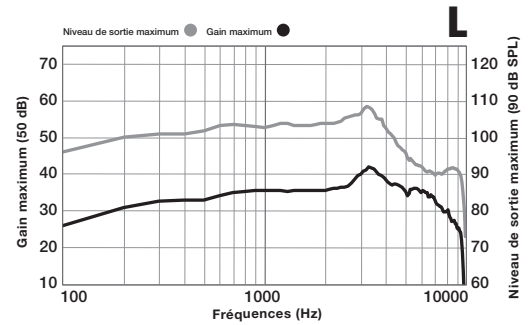

	L	M	P	UP	Matrix : L, M, P, UP Taille de la pile : 312
--	---	---	---	----	---

Mesures

	ANSI/IEC Coupleur 2cc	ANSI/IEC Coupleur 2cc	ANSI/IEC Coupleur 2cc	ANSI/IEC Coupleur 2cc
Niveau de sortie max (90 dB SPL)	109	113	117	125
Niveau de sortie max HFA (90 dB SPL)	104	109	113	121
Gain maximum (dB)	42	51	60	67
Gain maximum HFA (dB)	36	47	54	63
Bande passante (Hz)	<100-9400	<100-8200	<100-6600	<100-5800
Fréquences HFA (kHz)	1.0, 1.6, 2.5	N/A	1.0, 1.6, 2.5	1.0, 1.6, 2.5
Gain de test de référence (dB)	27	32	36	44
Bruit d'entrée équivalent (dB)				
Distorsion harmonique				
500 Hz (%)	<3	<3	<3	<3
800 Hz (%)	<3	<3	<3	<3
1600 Hz (%)	<3	<3	<3	<3

Estimation de la vie d'une pile pour 16h d'utilisation par jour

	L	M	P	UP
Sans Streaming (jours)	Jusqu'à 8	Jusqu'à 8	Jusqu'à 8	Jusqu'à 8
Avec Streaming (jours)	Jusqu'à 7	Jusqu'à 7	Jusqu'à 7	Jusqu'à 7
Consommation de la pile (mA)	1.3	1.3	1.3	1.4

Stimulus Thérapie Tinnitus (anti-acouphènes)

	L	M	P	UP
Niveau de sortie max RMS (dB SPL)	87	87	87	87
Niveau de sortie moyen RMS (dB SPL)	87	87	87	87
Niveau de sortie 1/3 Octave max (dB SPL)	87	87	87	87