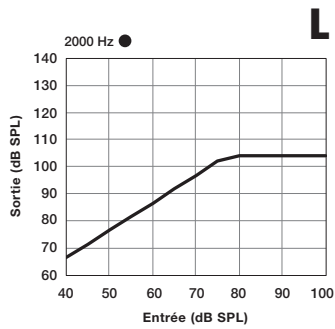

Starkey | Données techniques

CIC

Semi-profond

Genesis AI 24 | 20 | 16 | 12

Temps de latence (ms) 4.3

Temps d'attaque (ms) 3

Temps de sortie (ms) 60