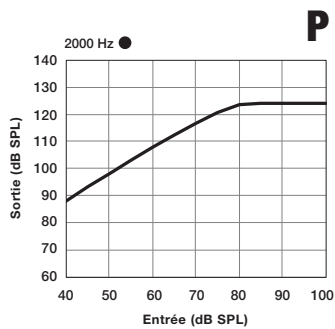

Starkey | Données techniques

CIC

Semi-profond

Genesis AI 24 | 20 | 16 | 12

Temps de latence (ms) 4.3

Temps d'attaque (ms) 3

Temps de sortie (ms) 60