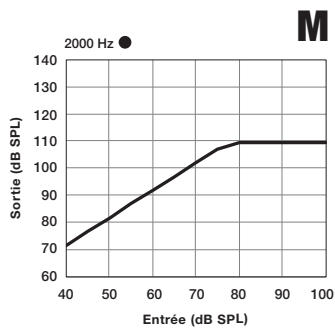

Starkey | Données techniques

CIC

Semi-profond

Genesis AI 24 | 20 | 16 | 12

Temps de latence (ms) 4.3

Temps d'attaque (ms) 3

Temps de sortie (ms) 60