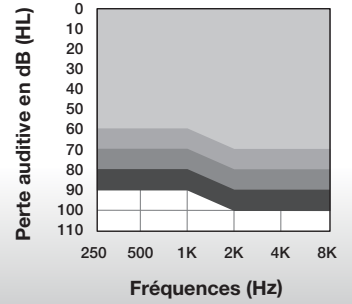

Starkey | Données techniques

CIC

Semi-profond

Plage d'application

- L
- M
- P
- UP

Genesis AI 24 | 20 | 16 | 12

Couleurs

Plaque-circuit

	L	M	P	UP	Matrix : L, M, P, UP Taille de la pile : 312
--	---	---	---	----	---

Mesures

	ANSI/IEC Coupleur 2cc	ANSI/IEC Coupleur 2cc	ANSI/IEC Coupleur 2cc	ANSI/IEC Coupleur 2cc
Niveau de sortie max (90 dB SPL)	109	113	117	125
Niveau de sortie max HFA (90 dB SPL)	104	109	113	121
Gain maximum (dB)	42	51	60	67
Gain maximum HFA (dB)	36	47	54	63
Bande passante (Hz)	<100-9400	<100-8200	<100-6600	<100-5800
Fréquences HFA (kHz)	1.0, 1.6, 2.5	N/A	1.0, 1.6, 2.5	1.0, 1.6, 2.5
Gain de test de référence (dB)	27	32	36	44
Bruit d'entrée équivalent (dB)				
Distorsion harmonique				
500 Hz (%)	<3	<3	<3	<3
800 Hz (%)	<3	<3	<3	<3
1600 Hz (%)	<3	<3	<3	<3

Stimulus Thérapie Tinnitus (anti-acouphènes)

	L	M	P	UP
Niveau de sortie max RMS (dB SPL)	87	87	87	87
Niveau de sortie moyen RMS (dB SPL)	87	87	87	87
Niveau de sortie 1/3 Octave max (dB SPL)	87	87	87	87

UP-

Matrix : UP-
Taille de la pile : 312

Mesures

ANSI/IEC
Coupleur 2cc

Niveau de sortie max (90 dB SPL)	119
Niveau de sortie max HFA (90 dB SPL)	116
Gain maximum (dB)	65
Gain maximum HFA (dB)	59
Bande passante (Hz)	<100-6200
Fréquences HFA (kHz)	N/A
Gain de test de référence (dB)	39
Bruit d'entrée équivalent (dB)	25