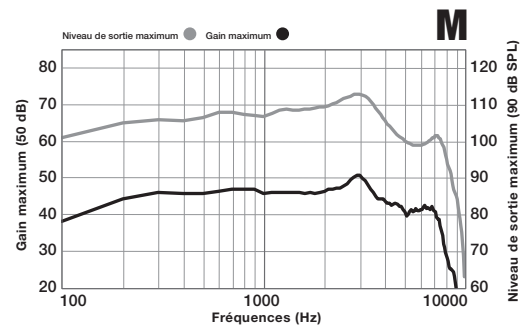

	L	M	P	UP	Matrix : L, M, P, UP Taille de la pile : 312
--	---	---	---	----	---

Mesures

	ANSI/IEC Coupleur 2cc	ANSI/IEC Coupleur 2cc	ANSI/IEC Coupleur 2cc	ANSI/IEC Coupleur 2cc
Niveau de sortie max (90 dB SPL)	109	113	117	125
Niveau de sortie max HFA (90 dB SPL)	104	109	113	121
Gain maximum (dB)	42	51	60	67
Gain maximum HFA (dB)	36	47	54	63
Bande passante (Hz)	<100-9400	<100-8200	<100-6600	<100-5800
Fréquences HFA (kHz)	1.0, 1.6, 2.5	N/A	1.0, 1.6, 2.5	1.0, 1.6, 2.5
Gain de test de référence (dB)	27	32	36	44
Bruit d'entrée équivalent (dB)				
Distorsion harmonique				
500 Hz (%)	<3	<3	<3	<3
800 Hz (%)	<3	<3	<3	<3
1600 Hz (%)	<3	<3	<3	<3

Estimation de la vie d'une pile pour 16h d'utilisation par jour

	L	M	P	UP
Sans Streaming (jours)	Jusqu'à 8	Jusqu'à 8	Jusqu'à 8	Jusqu'à 8
Avec Streaming (jours)	Jusqu'à 7	Jusqu'à 7	Jusqu'à 7	Jusqu'à 7
Consommation de la pile (mA)	1.3	1.3	1.3	1.4

Stimulus Thérapie Tinnitus (anti-acouphènes)

	L	M	P	UP
Niveau de sortie max RMS (dB SPL)	87	87	87	87
Niveau de sortie moyen RMS (dB SPL)	87	87	87	87
Niveau de sortie 1/3 Octave max (dB SPL)	87	87	87	87