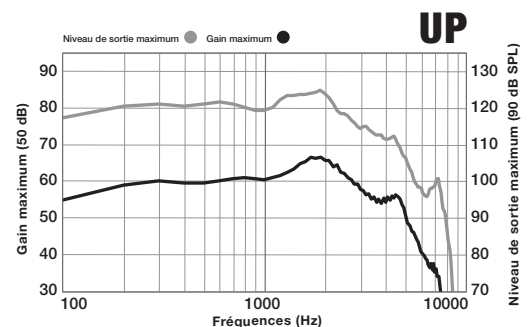

	L	M	P	UP	Matrix : L, M, P, UP Taille de la pile : 312
--	---	---	---	----	---

Mesures

	ANSI/IEC Coupleur 2cc	ANSI/IEC Coupleur 2cc	ANSI/IEC Coupleur 2cc	ANSI/IEC Coupleur 2cc
Niveau de sortie max (90 dB SPL)	109	113	117	125
Niveau de sortie max HFA (90 dB SPL)	104	109	113	121
Gain maximum (dB)	42	51	60	67
Gain maximum HFA (dB)	36	47	54	63
Bande passante (Hz)	<100-9400	<100-8200	<100-6600	<100-5800
Fréquences HFA (kHz)	1.0, 1.6, 2.5	N/A	1.0, 1.6, 2.5	1.0, 1.6, 2.5
Gain de test de référence (dB)	27	32	36	44
Bruit d'entrée équivalent (dB)				
Distorsion harmonique				
500 Hz (%)	<3	<3	<3	<3
800 Hz (%)	<3	<3	<3	<3
1600 Hz (%)	<3	<3	<3	<3

Estimation de la vie d'une pile pour 16h d'utilisation par jour

	L	M	P	UP
Sans Streaming (jours)	Jusqu'à 8	Jusqu'à 8	Jusqu'à 8	Jusqu'à 8
Avec Streaming (jours)	Jusqu'à 7	Jusqu'à 7	Jusqu'à 7	Jusqu'à 7
Consommation de la pile (mA)	1.3	1.3	1.3	1.4

Stimulus Thérapie Tinnitus (anti-acouphènes)

	L	M	P	UP
Niveau de sortie max RMS (dB SPL)	87	87	87	87
Niveau de sortie moyen RMS (dB SPL)	87	87	87	87
Niveau de sortie 1/3 Octave max (dB SPL)	87	87	87	87