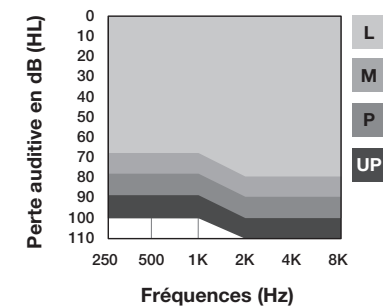

Plage d'application

Fonctions utilisateur

Le Mode Edge+ est activable via le bouton-poussoir, disponible en CIC R NW et CIC NW, en option.

* jusqu'à 1 mètre