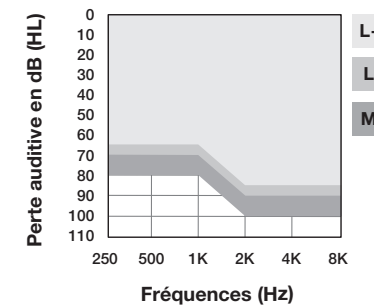

Couleurs disponibles

Plaque-circuit

Coque

Taille de la pile : 10

Plage d'application

L'excellence à chaque instant

Starkey, le logo Starkey, Neuro Sound Technology, Starkey Neuro Processor, Genesis, Flexform, StarLink, Starkey Signature Series, Pro8 Hydrashield, Pro Fit, Minute Fit, TeleHear, Hear Share, Edge Mode et Multiflex Tinnitus sont des marques déposées de Starkey Laboratories, Inc.