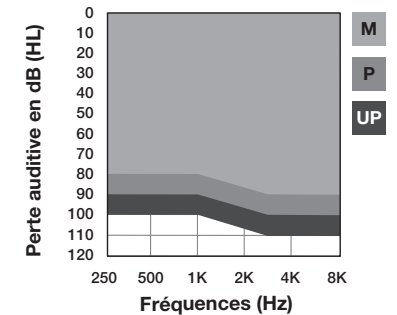

Plage d'application

Fonctions clés

	24 Canaux	20 Canaux	16 Canaux
Voice AI	●		
Traduction	●		
Tinnitus Multiflex Pro	●	●	
Transcription	●	●	
Mode Edge+	●	●	●
Assistant intelligent	●	●	●
Audio bidirectionnel et Trouver mon téléphone	●	●	●
Engagement & Suivi d'activité	●	●	●
Détection et alertes en cas de chute	●	●	●
Rappels vocaux et SelfCheck	●	●	●
Auto ON/OFF : Marche/arrêt automatique	●	●	●
Contrôle tactile	●	●	●
TeleHear entièrement réalisable à distance et REM Target Match	●	●	●
Compatibilité avec les accessoires sans-fil StarLink	●	●	●
Compatibilité avec l'application My Starkey et Hear Share	●	●	●
Bobine d'induction magnétique pour le téléphone (en option)	●	●	●

GENESIS^{AI}

* Les résultats varient selon l'utilisation sans-fil.