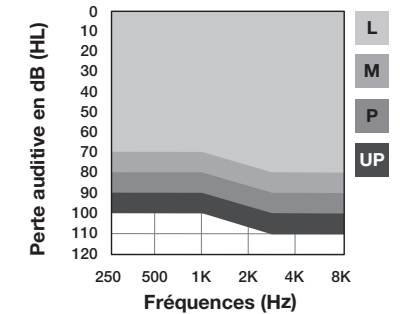

Plage d'application