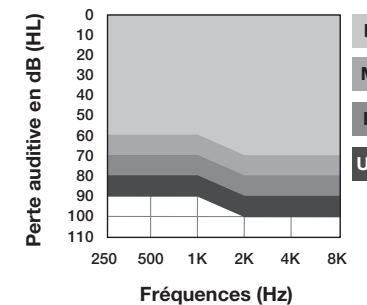

Plage d'application

Fonctions clés

	24 Canaux	20 Canaux	16 Canaux
Voice AI	●		
Traduction	●		
Tinnitus Multiflex Pro	●	●	
Transcription	●	●	
Mode Edge+	●	●	●
Assistant intelligent	●	●	●
Audio bidirectionnel et Trouver mon téléphone	●	●	●
Engagement & Suivi d'activité	●	●	●
Détection et alertes en cas de chute	●	●	●
Rappels vocaux et SelfCheck	●	●	●
Auto ON/OFF : Marche/arrêt automatique	●	●	●
Contrôle tactile	●	●	●
Écouteurs SnapFit 2.0 & Écouteurs sur-mesure (Custom Cased) SnapFit 2.0	●	●	●
TeleHear entièrement réalisable à distance et REM Target Match	●	●	●
Compatibilité avec les accessoires sans-fil StarLink	●	●	●
Compatibilité avec l'application My Starkey et Hear Share	●	●	●