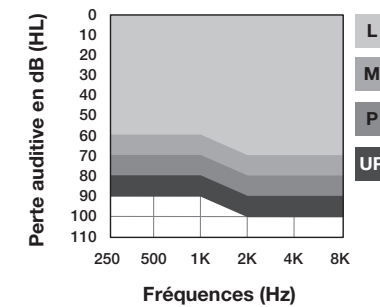

Couleurs disponibles

Chargeurs compatibles

Chargeur Premium StarLink 2.0 Intra-auriculaires

Chargeur StarLink 2.0 Intra-auriculaires

Plage d'application

Couleurs disponibles

Taille de la pile : 312

Plage d'application