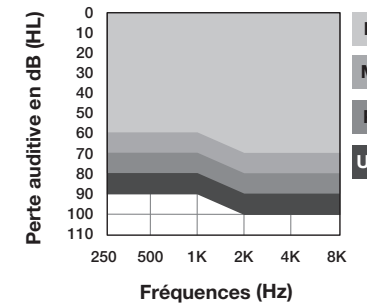

RIC 312

Genesis AI 24 | 20 | 16

RIC disponible avec une pile 312, pour une flexibilité et une facilité d'utilisation accrues. Conçu pour offrir un maximum de confort et de discrétion.

Couleurs disponibles

Taille de la pile : 312

Plage d'application

Fonctions clés

	24 Canaux	20 Canaux	16 Canaux
Voice AI	●		
Traduction	●		
Tinnitus Multiflex Pro	●	●	
Transcription	●	●	
Mode Edge+	●	●	●
Assistant intelligent	●	●	●
Audio bidirectionnel et Trouver mon téléphone	●	●	●
Engagement & Suivi d'activité	●	●	●
Détection et alertes en cas de chute	●	●	●
Rappels vocaux et SelfCheck	●	●	●
Auto ON/OFF : Marche/arrêt automatique	●	●	●
Contrôle tactile	●	●	●
Écouteurs SnapFit 2.0 & Écouteurs sur-mesure (Custom Cased) SnapFit 2.0	●	●	●
TeleHear entièrement réalisable à distance et REM Target Match	●	●	●
Système CROS	●	●	●
Compatibilité avec les accessoires sans-fil StarLink	●	●	●
Compatibilité avec l'application My Starkey et Hear Share	●	●	●