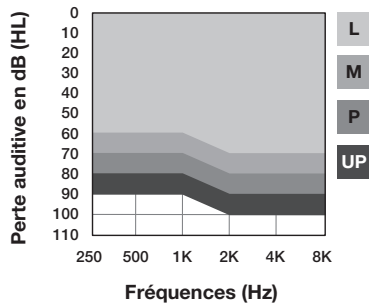

Couleurs disponibles

Chargeurs compatibles

Chargeur Premium
StarLink 2.0
(RIC RT)

Chargeur
StarLink 2.0
(RIC RT)

Plage d'application

Fonctions clés

	24 Canaux	20 Canaux	16 Canaux
Voice AI	●		
Traduction	●		
Tinnitus Multiflex Pro	●	●	
Transcription	●	●	
Mode Edge+	●	●	●
Assistant intelligent	●	●	●
Audio bidirectionnel et Trouver mon téléphone	●	●	●
Engagement & Suivi d'activité	●	●	●
Détection et alertes en cas de chute	●	●	●
Rappels vocaux et SelfCheck	●	●	●
Auto ON/OFF : Marche/arrêt automatique	●	●	●
Contrôle tactile	●	●	●
Écouteurs SnapFit 2.0 & Écouteurs sur-mesure (Custom Cased) SnapFit 2.0	●	●	●
TeleHear entièrement réalisable à distance et REM Target Match	●	●	●
Système CROS	●	●	●
Compatibilité avec les accessoires sans-fil StarLink	●	●	●
Compatibilité avec l'application My Starkey et Hear Share	●	●	●
Bobine d'induction magnétique pour le téléphone	●	●	●