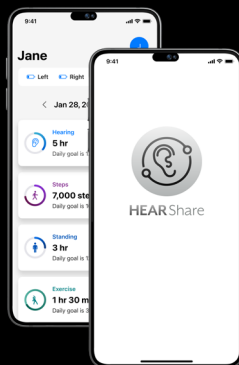

Hear Share

Améliorez l'autonomie des patients et contribuez à la paix d'esprit des aidants grâce à la seule application qui permet aux utilisateurs de partager des marqueurs de progression avec des membres de la famille et des amis, notamment :

- Leur progression en matière d'utilisation de l'aide auditive.
- Objectifs sur le plan de l'activité physique et de l'engagement social.
- Alertes et notifications en cas de chute.