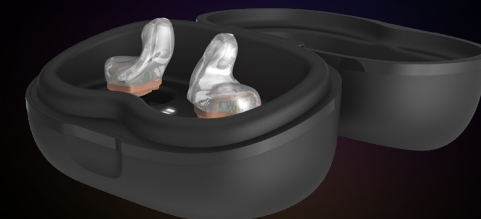

Technologie Neuro Sound

Le système de compression additive breveté de Starkey offre une clarté et une intelligibilité de la parole optimum grâce à un son cristallin.

Connectivité polyvalente

L'app My Starkey, le streaming binaural en continu et le Mode Edge+, aident les patients à ne plus rien manquer.