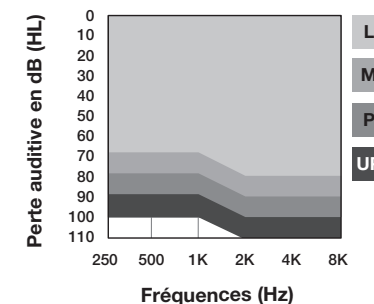

Plaque-circuit

Coque

Taille de la pile : 10, 312

Plage d'application

IIC NW

Signature Series 24

Solution idéale pour les personnes préoccupées par la taille et la stigmatisation. L'IIC NW Signature Series est le premier choix pour un appareillage invisible.