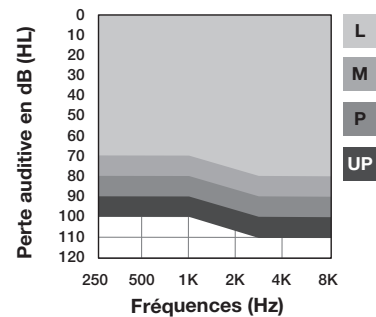

Couleurs disponibles

Chargeurs compatibles

Chargeur Premium StarLink 2.0 Intra-auriculaires

Chargeur StarLink 2.0 Intra-auriculaires

Plage d'application

Couleurs disponibles

Taille de la pile : 312

Plage d'application