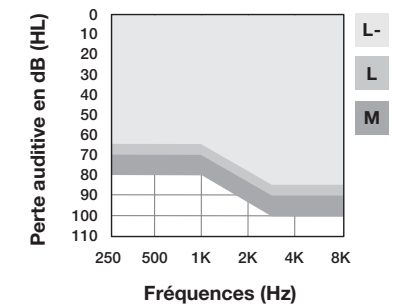

Plage d'application

IIC NW

Genesis AI 24 | 20 | 16

Couleurs disponibles

Plaque-circuit

Coque

Taille de la pile : 10

Plage d'application