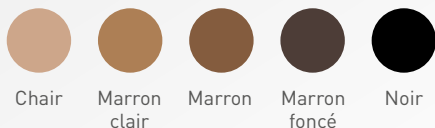

Solutions intra-auriculaires

Réalisées sur-mesure
à la forme de votre conduit auditif,
dans nos laboratoires à Créteil.

Chair

Marron
clair

Marron
foncé

Marron
foncé

Noir

evolv^{AI}