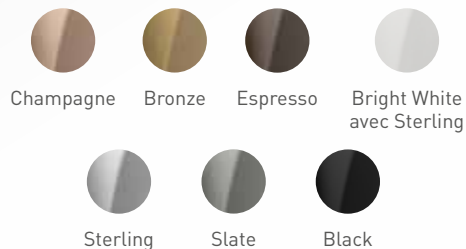

Champagne

Bronze

Espresso

Bright White
avec Sterling

Sterling

Slate

Black