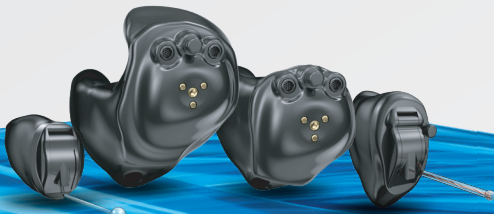

본질에 충실한  
최고의 성능으로  
당신의 라이프  
스타일을 맞추다!

더 섬세하고, 더 스타일리시하고,  
더 편안한 보청기를 원하시나요?

Evolv AI는 충전형과 배터리 교체형 두 가지 타입이 있으며 엄격한 심사를 통해 선발된 보청기 전문가가 개인의 고유한 귀 모양에 맞춰 스페셜하게 제작합니다. Evolv AI는 이전에 경험해 본 적 없는 직관적인 사용성과 진화된 AI를 통해 전에 없던 새로운 사용 경험을 제공하며 당신의 일상에 조화롭게 녹아듭니다.

또한 스마트폰과 직접 연결로 전화 및 음악 청취가 가능하며 전 모델에 AI 기능이 탑재되어 있어 라이프 스타일에 맞춰 늘 당신을 학습하고 케어합니다. 언제나 당신의 삶이 더 편리하고 더 안심되고 더 풍요로워질 수 있도록 최첨단 기술을 제공합니다.

오랜 시간 착용해도  
한결같은 편안함

evolv<sup>AI</sup>

나에게 딱 맞는 보청기를 찾기 위해  
내가 원하는 것, 나의 라이프 스타일,  
나의 활동 범위 등을 보청기 전문가와  
상담해 보세요.

### 귓속형 보청기

개인의 고유한 귀 모양에 맞춰  
수작업으로 제작된 맞춤형 보청기

Pink

Black