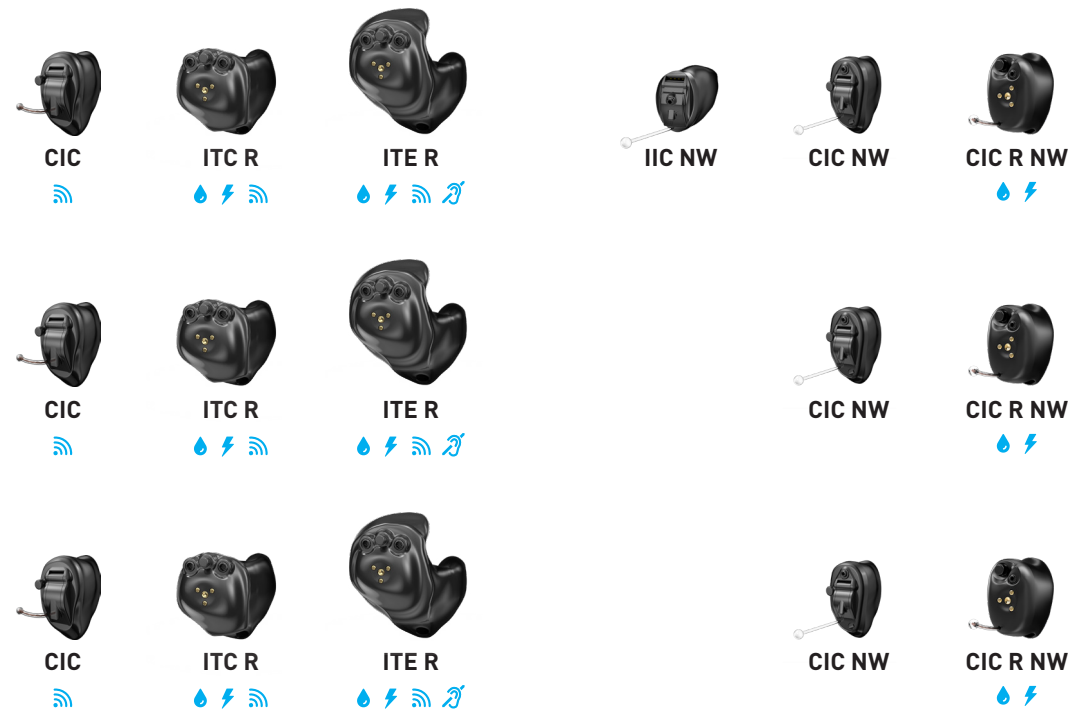

Produits RIC

OMEGA^{AI} | AURACAST

Produits intra-auriculaires

OMEGA^{AI} | AURACAST

Signature
SERIES

Produits BTE

G SERIES^{AI}

Produits RIC

G SERIES^{AI}

Étanche* Rechargeable LED Voyant lumineux indicateur d'état Sans fil Bobine téléphonique CROS

*Jusqu'à 1 mètre.

Accessoires StarLink Edge

Émetteur TV StarLink Edge
Pièce n° P00004315
AURACAST

Microphone de table StarLink Edge
Pièce n° P00004326

Microphone déporté StarLink Edge
Pièce n° P00004321

Télécommande 2.0 StarLink
Pièce n° P00002347

Applications compatibles

My Starkey

HEAR Share

Scannez ce code pour vérifier la compatibilité du téléphone

Premium 24

DNN* TOUJOURS ACTIVE

Résolution sonore 64 canaux

Amélioration de la parole

- Edge Mode+**
- Contrôle via l'application
 - Personnalisation
 - Réglage utilisateur
 - Automatique

- Directionnalité**
- Adaptative sur 64 canaux
 - Détection de mouvement*
 - Directionnalité DNN**
 - Perception spatiale DNN**