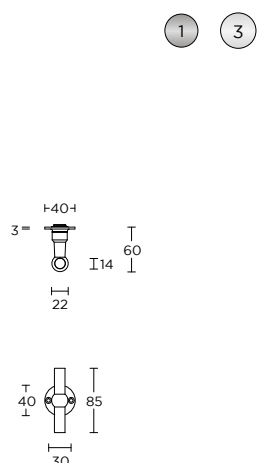

solid unsprung lever handle attached to rose
ideal lock backset 60mm

massieve deurkruk vast-draaibaar ongeveer op rozet
ideale doormaat slot 60mm

more options available:
pricelist or formani.com/O010

- FVBN40
- FVBY40
- FVB40
- FVWC40