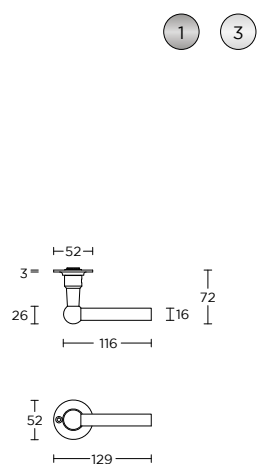

more options available:
pricelist or formani.com/O010

- FVBN48
- FVBY48
- FVB48
- FVWC48

FVL110/52

1 3

formani.com/O003

solid unsprung lever handle attached to rose

massieve deurkruk vast-draaibaar ongeveer op rozet