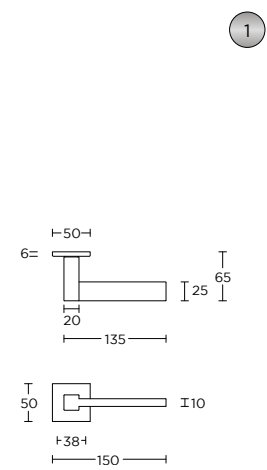

LSQ5

1

formani.com/K009

solid sprung or unsprung lever handle on rose with metal sub-rose

massieve deurkruk geveerd of ongeveerd op rozet met metalen onderconstructie

- LSQBN50
- LSQBY50
- LSQB50
- LSQWC50

LSQBN50

formani.com/K012

key escutcheon
sleutelplaatje

LSQBY50

formani.com/K013

profile cylinder escutcheon
cilinderplaatje

- satin stainless steel
- PVD satin stainless steel
- polished stainless steel
- satin black
- PVD satin black
- white