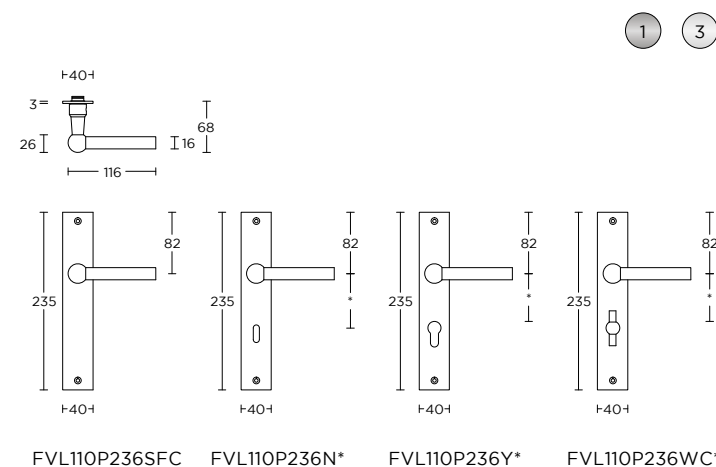

FVL110P236

1
formani.com/O004

solid unsprung lever handle attached to plate
fixings visible on one side only

* state distance on order

massieve deurkruk vast-draaibaar ongeveer op schild
een zijde met en een zijde zonder zichtbare bevestiging

* afstand opgeven bij bestelling

more options available:
pricelist or formani.com/O020