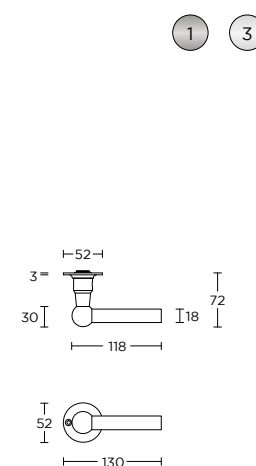

FVL125/52

1 3

formani.com/O005

solid unsprung lever handle attached to rose

massieve deurkruk vast-draaibaar ongeveer op rozet

more options available:
pricelist or formani.com/O010

- FVBN48
- FVBY48
- FVB48
- FVWC48