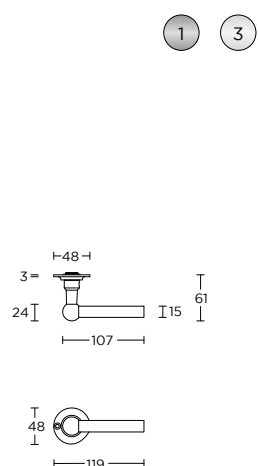

* afstand opgeven bij bestelling

more options available:
pricelist or formani.com/O020

FVL100/48

1 3

formani.com/O002

solid unsprung lever handle attached to rose

massieve deurkruk vast-draaibaar ongeveer op rozet