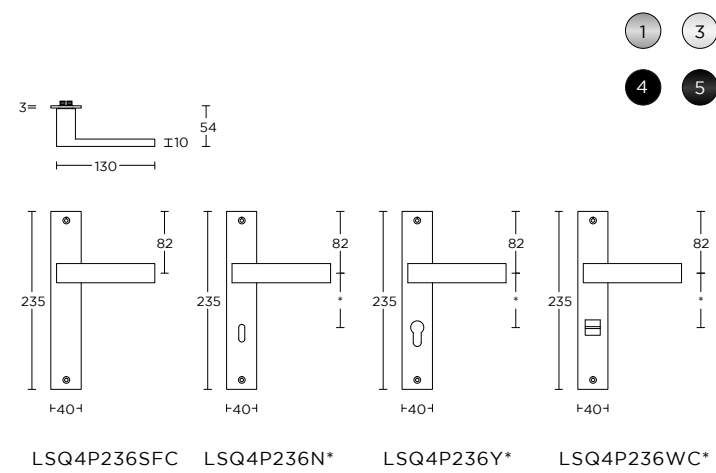

formani.com/K008

solid unsprung lever handle attached to plate, fixings visible on one side only

* state distance on order

massieve deurkruk vast-draaibaar ongeveerd op schild, een zijde met en een zijde zonder zichtbare bevestiging