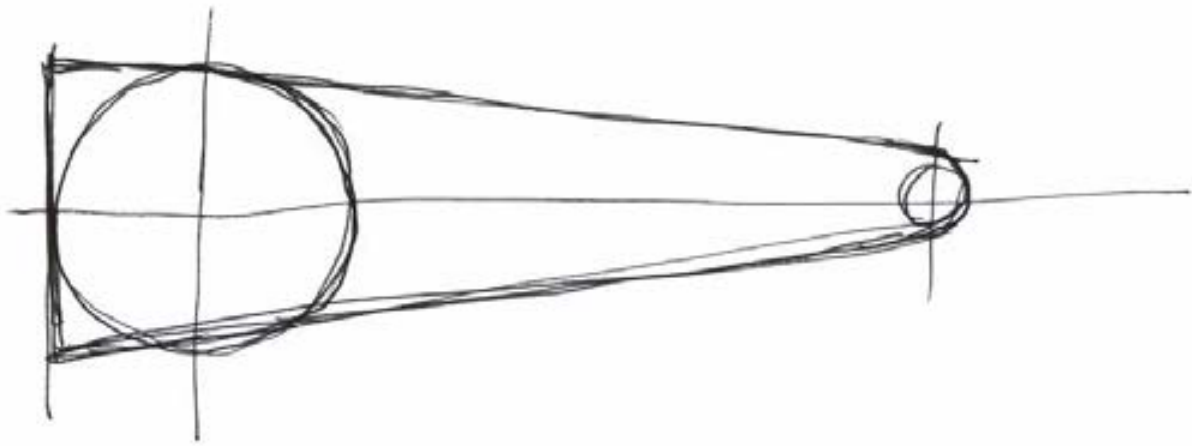

Deurbeslag

Deurkrukken 526
Accessoires deurkrukken 526

Voordeurbeslag

Voordeurknoppen 527
Grepes 527

Accessoires

Meubelgrepen 527
Meubelknoppen 527
Hefschuifdeurbeslag 527

FOLD TB100
satin stainless steel

Auckland, New Zealand