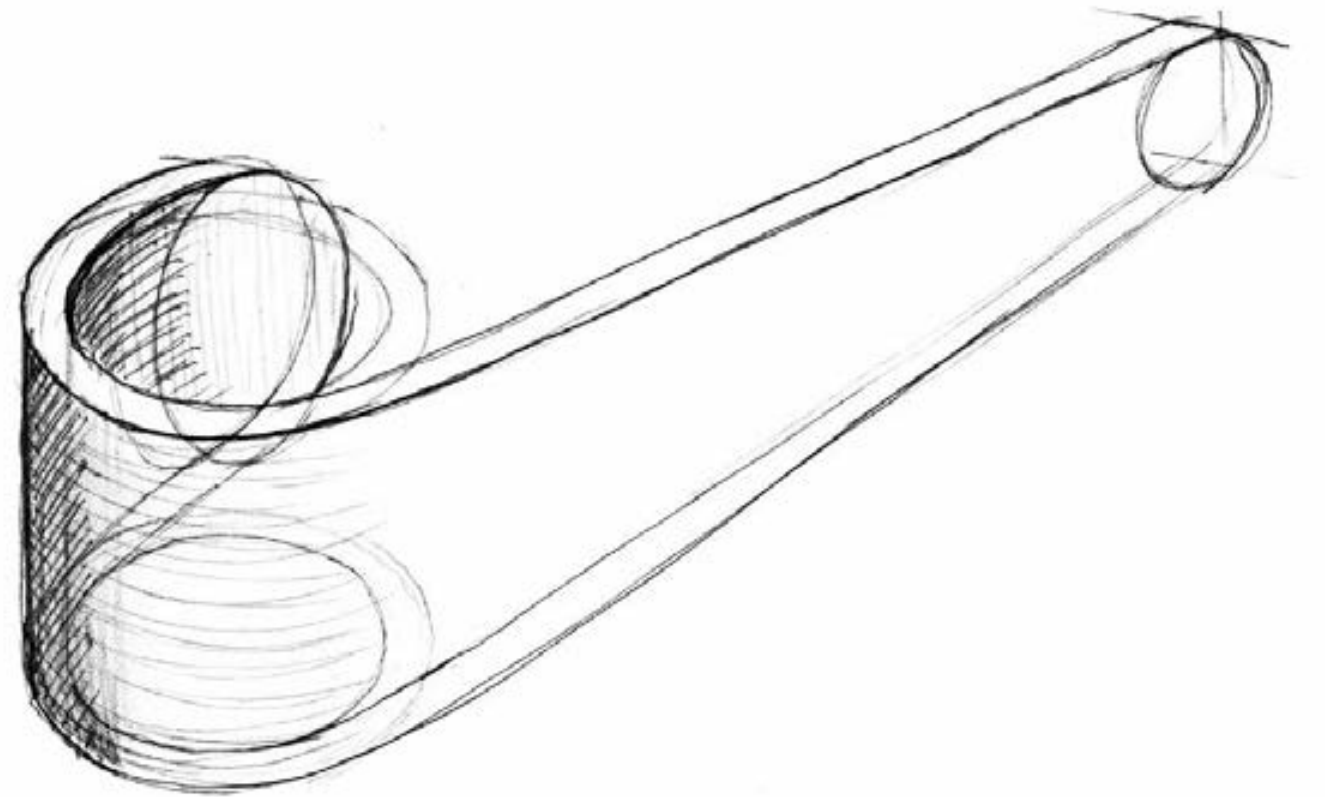

Deurbeslag

Deurkrukken 526
Accessoires deurkrukken 526

Voordeurbeslag

Voordeurknoppen 527
Grepes 527

Accessoires

Meubelgrepen 527
Meubelknoppen 527
Hefschuifdeurbeslag 527

FOLD TB100
satin stainless steel

Auckland, New Zealand