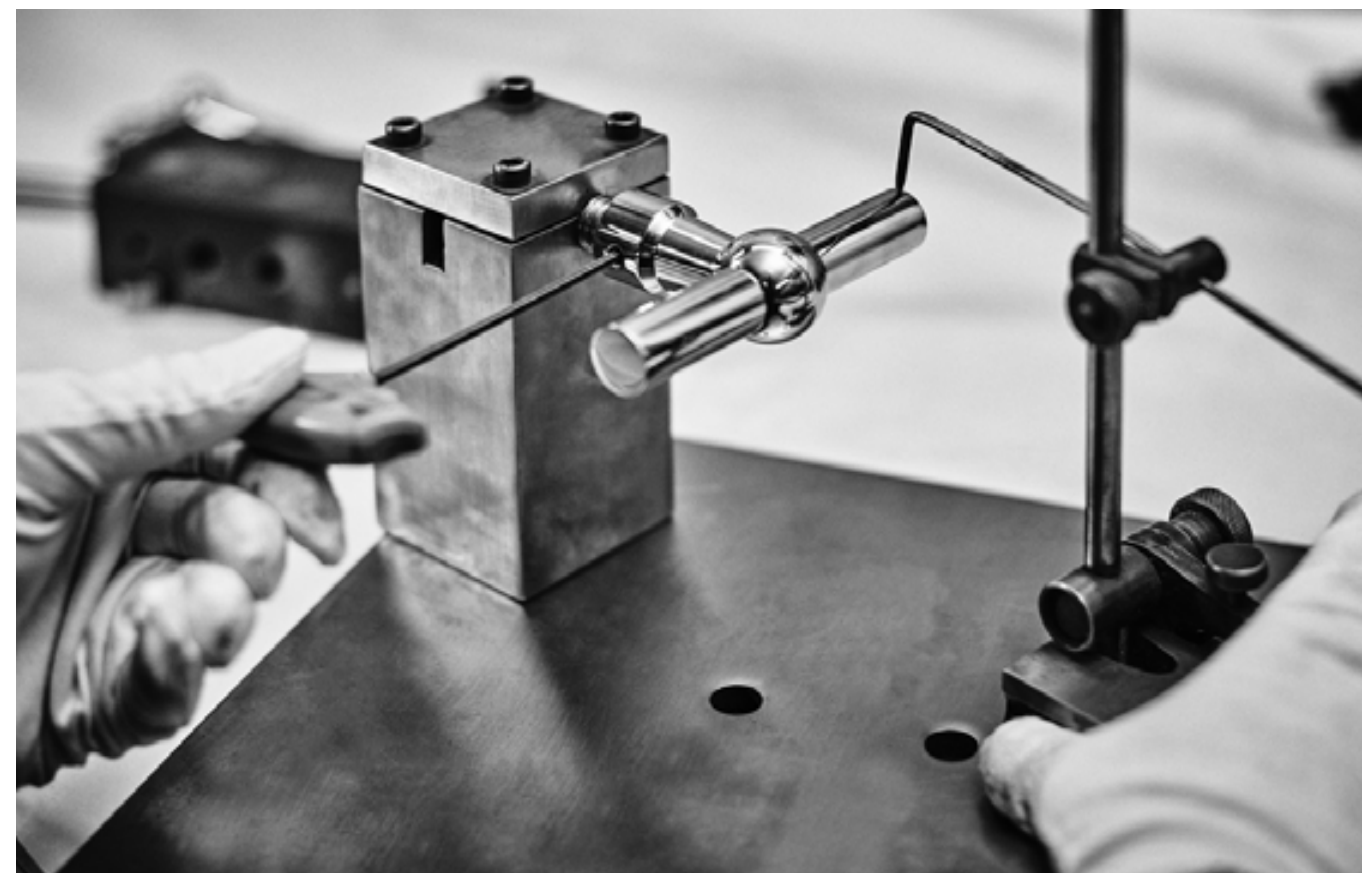

Accessoires

Meubelgrepen 576
Meubelknoppen 576
Knoppen 577
Hefschuifdeurbeslag 577

FERROVIA FVL100/48
satin stainless steel

FERROVIA FVL100/48
satin stainless steel

FERROVIA FVL100/48
polished stainless steel