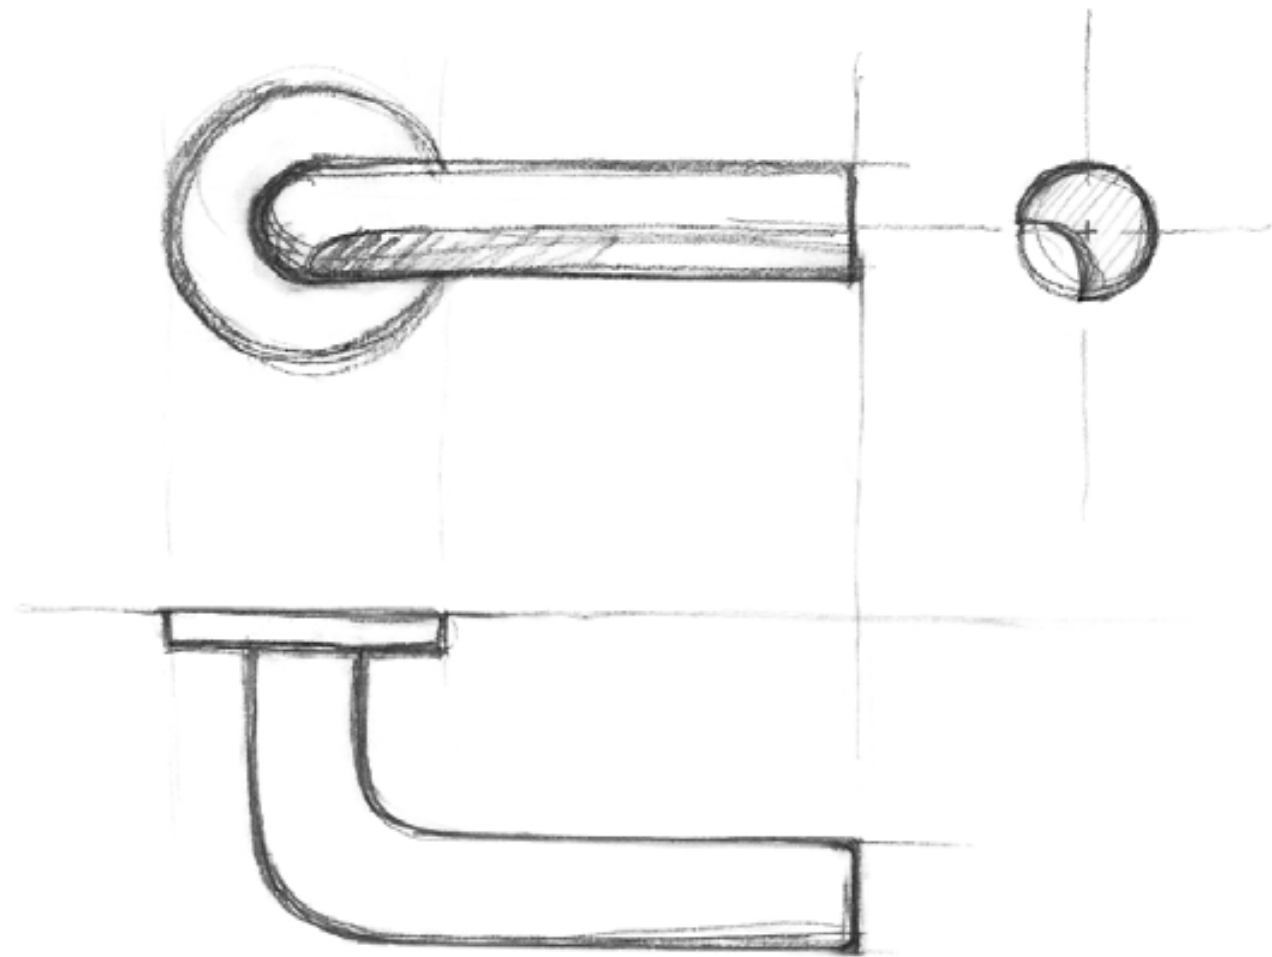

David Rockwell