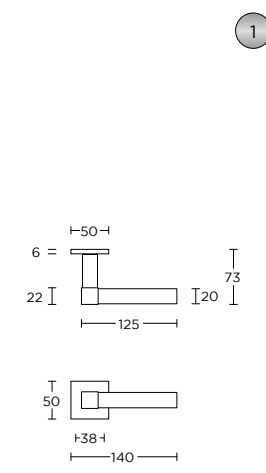

massieve deurkruk geveerd op rozet met metalen onderconstructie, ideale doormaat slot 60mm op aanvraag ook als vaste knop verkrijgbaar

- LSQBN50
- LSQBY50
- LSQB50
- LSQWC50

VL125

1

formani.com/K011

solid sprung or unsprung lever handle on rose with metal sub-rose