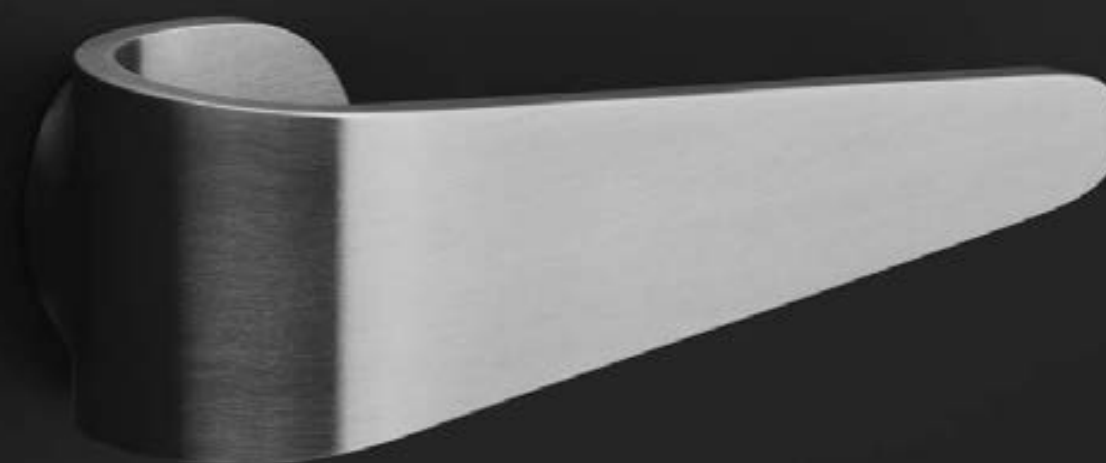

Deurbeslag

Deurkrukken 526
Accessoires deurkrukken 526

Voordeurbeslag

Voordeurknoppen 527
Grepes 527

Accessoires

Meubelgrepen 527
Meubelknoppen 527
Hefschuifdeurbeslag 527

FOLD TB100
satin stainless steel

Auckland, New Zealand