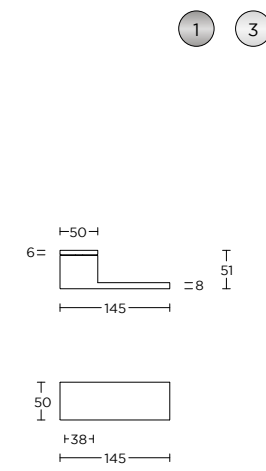

LSQ7-G

1

3

formani.com/K010

solid sprung lever handle on rose with metal sub-rose
ideal lock backset 60mm on request also available as fi ed knob

massieve deurkruk geveerd op rozet met metalen onderconstructie, ideale doormaat slot 60mm op aanvraag ook als vaste knop verkrijgbaar

- LSQBN50
- LSQBY50
- LSQB50
- LSQWC50