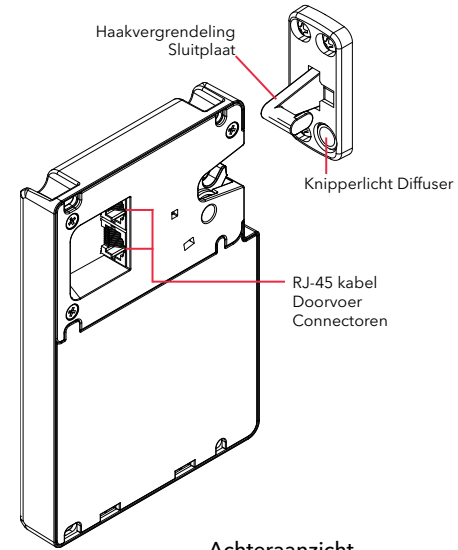

Producteigenschappen

- Bekabeld voor stroomvoorziening
- FCC-, CE- en IC-gecertificeerd
- Zwarte afwerking
- Metalen frame
- Robuust vergrendelingsmechanisme
- Externe LED-indicator voor gebruiksstatus van het slot
- LED aan de binnenkant om de opslagruimte te verlichten
- Interne USB-A poort voor het opladen van apparaten
- Geschikt voor ADA
- Voor zowel links- als rechtsdraaiende deuren
- Zelfinstellende haakvergrendeling
- Visuele en hoorbare indicatoren

Installatie

- Ontworpen voor nieuwe installaties, naadloos te installeren in het interieur van de opslagruimte
- Compatibel met meerdere deurdiktes
- Voeding via RJ45-connector

Support

- Levenslange ondersteuning
- 2 jaar garantie

Overzicht sloten

Voorraanzicht

Achteraanzicht

Afmetingen

Achteraanzicht

Voorraanzicht

Zijaanzicht

Digilock®