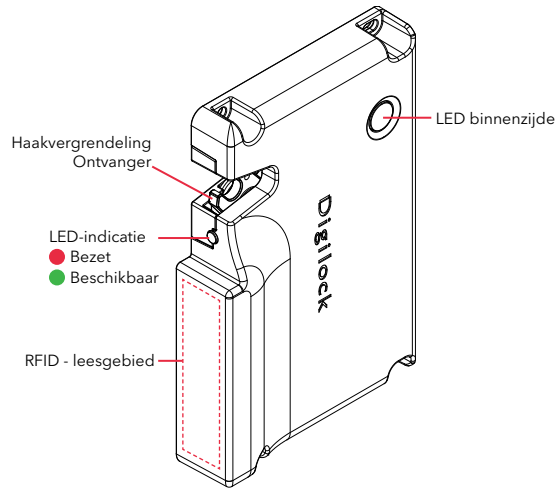

Producteigenschappen

- Bekabeld voor stroomvoorziening
- FCC-, CE- en IC-gecertificeerd
- Zwarte afwerking
- Metalen frame
- Robuust vergrendelingsmechanisme
- Externe LED-indicator voor gebruiksstatus van het slot
- LED aan de binnenkant om de opslagruimte te verlichten
- Interne USB-A poort voor het opladen van apparaten
- Geschikt voor ADA
- Voor zowel links- als rechtsdraaiende deuren
- Zelfinstellende haakvergrendeling
- Visuele en hoorbare indicatoren

Installatie

- Ontworpen voor nieuwe installaties, naadloos te installeren in het interieur van de opslagruimte
- Compatibel met meerdere deurdiktes
- Voeding via RJ45-connector

Support

- Levenslange ondersteuning
- 2 jaar garantie

Overzicht sloten

Voorraanzicht

Achteraanzicht

Afmetingen

Achteraanzicht

Voorraanzicht

Zijaanzicht

Digilock®