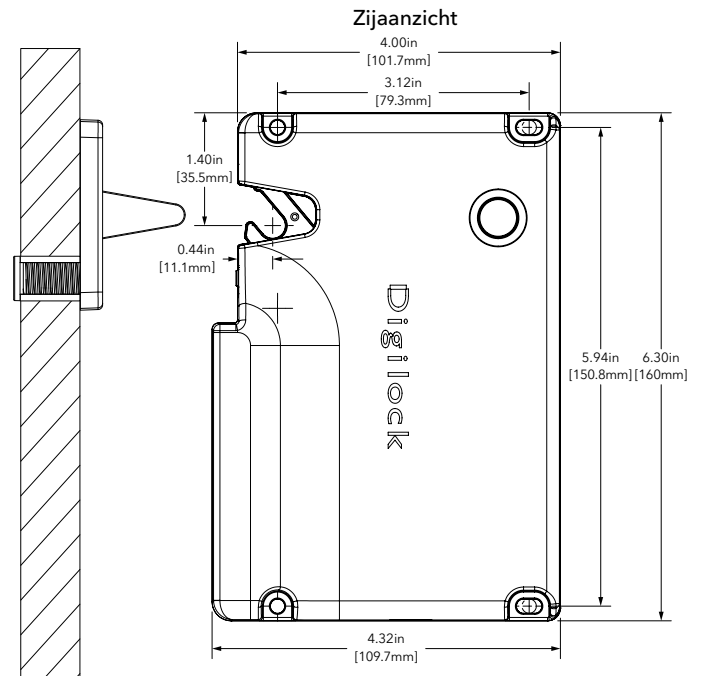

Producteigenschappen

- Bekabeld voor stroomvoorziening
- FCC-, CE- en IC-gecertificeerd
- Zwarte afwerking
- Metalen frame
- Robuust vergrendelingsmechanisme
- Externe LED-indicator voor gebruiksstatus van het slot
- LED aan de binnenkant om de opslagruimte te verlichten
- Interne USB-A poort voor het opladen van apparaten
- Geschikt voor ADA
- Voor zowel links- als rechtsdraaiende deuren
- Zelfinstellende haakvergrendeling
- Visuele en hoorbare indicatoren

Overzicht sloten

Voorraanzicht

Achteraanzicht

Afmetingen

Achteraanzicht

Voorraanzicht

Zijaanzicht

Digilock®