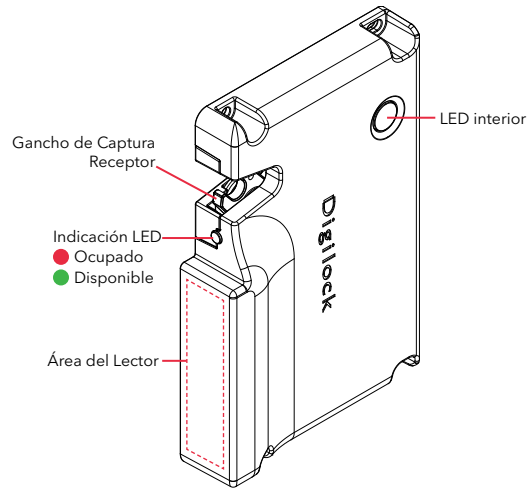

Descripción General

Vista Lateral Frontal