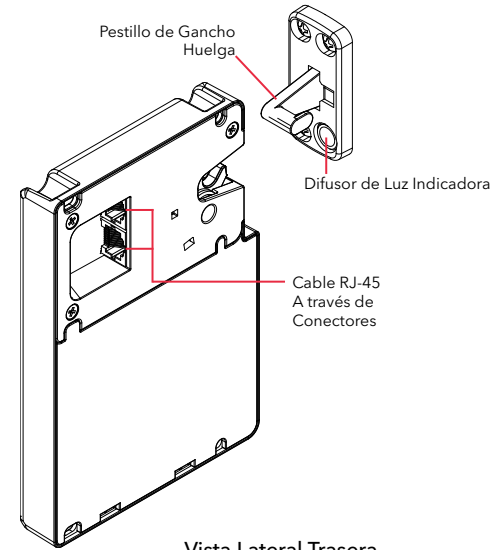

Vista Lateral Trasera