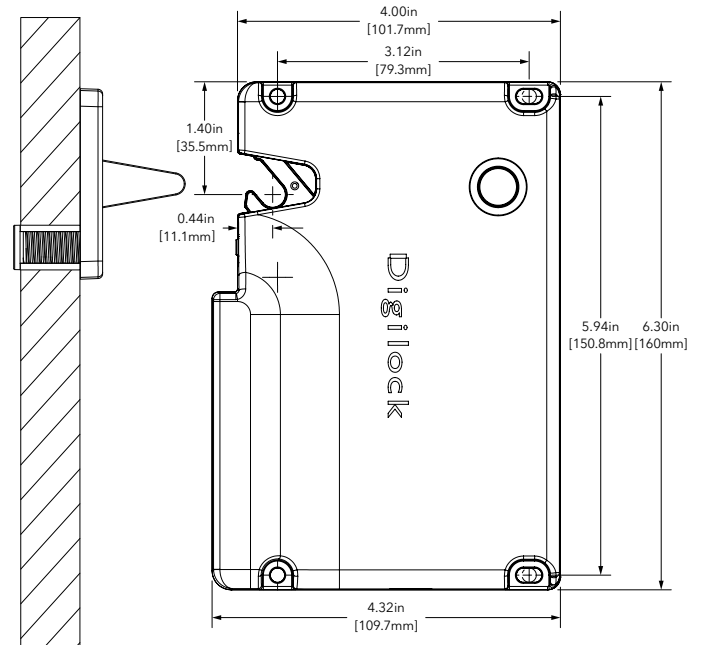

### Características del Producto

- Con cable de alimentación
- Certificación FCC, CE e IC
- Acabado en negro
- Estructura metálica
- Robusto mecanismo de cierre
- Indicador LED externo del estado de uso de la cerradura
- LED interior para iluminar la zona de almacenamiento
- Puerto USB-A interno para cargar dispositivos
- Cumple la normativa ADA
- Manipulación bidireccional
- Pestillo de gancho autoajustable
- Indicadores visuales y acústicos

### Instalación

- Diseñado para nuevas instalaciones, se instala sin problemas en el interior de la unidad de almacenamiento
- Compatible con puertas de distintos grosores
- Alimentado con un conector RJ45

### Soporte

- Soporte de por vida
- 2 años de garantía

Descripción General

Vista Lateral Frontal

Vista Lateral Trasera

Dimensiones Generales

Vista Trasera

Vista Frontal

Vista Lateral