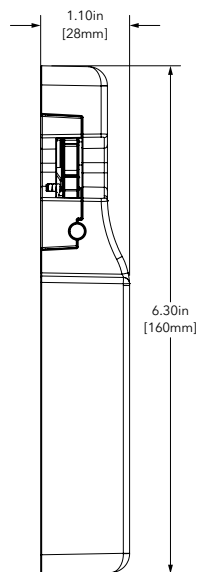

### Características del Producto

- Con cable de alimentación
- Certificación FCC, CE e IC
- Acabado en negro
- Estructura metálica
- Robusto mecanismo de cierre
- Indicador LED externo del estado de uso de la cerradura
- LED interior para iluminar la zona de almacenamiento
- Puerto USB-A interno para cargar dispositivos
- Cumple la normativa ADA
- Manipulación bidireccional
- Pestillo de gancho autoajustable
- Indicadores visuales y acústicos

### Instalación

- Diseñado para nuevas instalaciones, se instala sin problemas en el interior de la unidad de almacenamiento
- Compatible con puertas de distintos grosores
- Alimentado con un conector RJ45

### Soporte

- Soporte de por vida
- 2 años de garantía

Descripción General

Vista Lateral Frontal

Vista Lateral Trasera

Dimensiones Generales

Vista Trasera

Vista Frontal

Vista Lateral