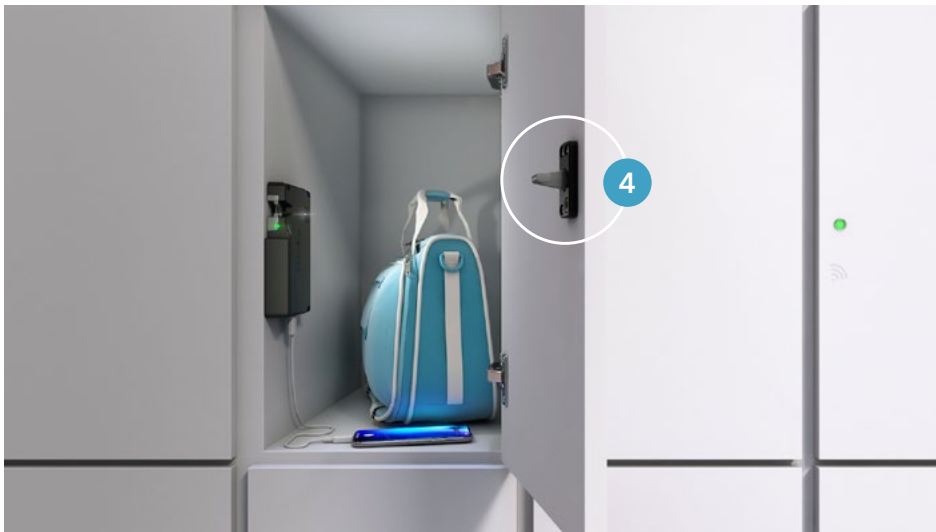

El poder de Pivot™

Nuestra solución cableada incluye algunas características geniales:

1. LED externo para indicar el estado de uso de la cerradura
2. LED interno para iluminar el área de almacenamiento
3. USB-A interno para cargar dispositivos
4. Pestillo de gancho para apertura por empuje y cumplimiento de la ADA: no se necesita manilla