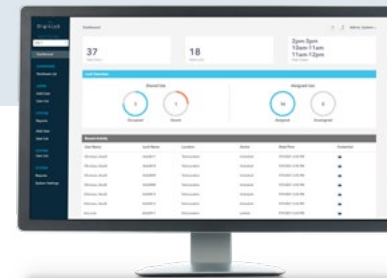

- Acceso móvil directo o RFID en el casillero
- Sin dependencia de TI o redes externas
- Gestionado mediante credenciales RFID autorizadas
- Asigne hasta 6 tarjetas de administrador por cerradura
- Asigna hasta 20 usuarios diferentes por cerradura
- Acceso de control de gestión

EN RED

✔ Pivot ✔ Pivot Pro

El software patentado DigiLink® le permite disfrutar de la comodidad de la gestión remota en cualquier momento y lugar en un sistema cableado.

- Gestione de forma remota el acceso, las cerraduras y los usuarios
- Asigne o elimine credenciales al instante
- Cuadro de mandos personalizado para una mayor visibilidad, capacidad de respuesta y elaboración de informes
- Visualización de informes de auditoría y análisis de datos de uso
- Elija entre una base de datos basada en la nube o local