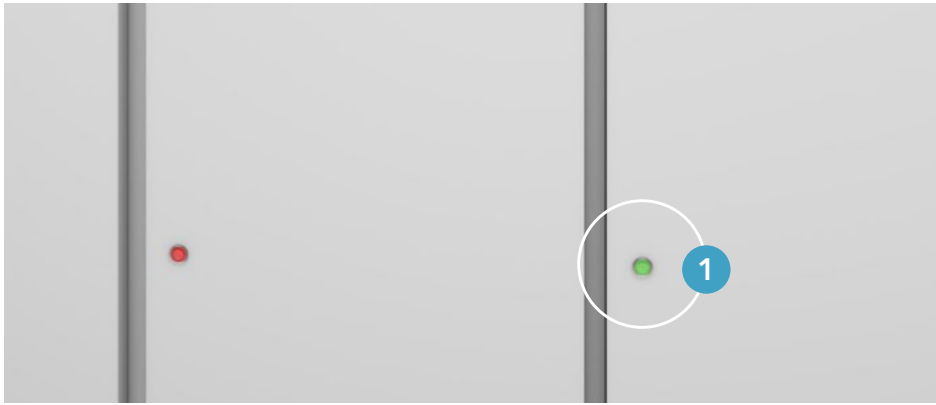

El poder de Pivot™

Nuestra solución cableada incluye algunas características geniales:

1. LED externo para indicar el estado de uso de la cerradura
2. LED interno para iluminar el área de almacenamiento
3. USB-A interno para cargar dispositivos
4. Pestillo de gancho para apertura por empuje y cumplimiento de la ADA: no se necesita manilla