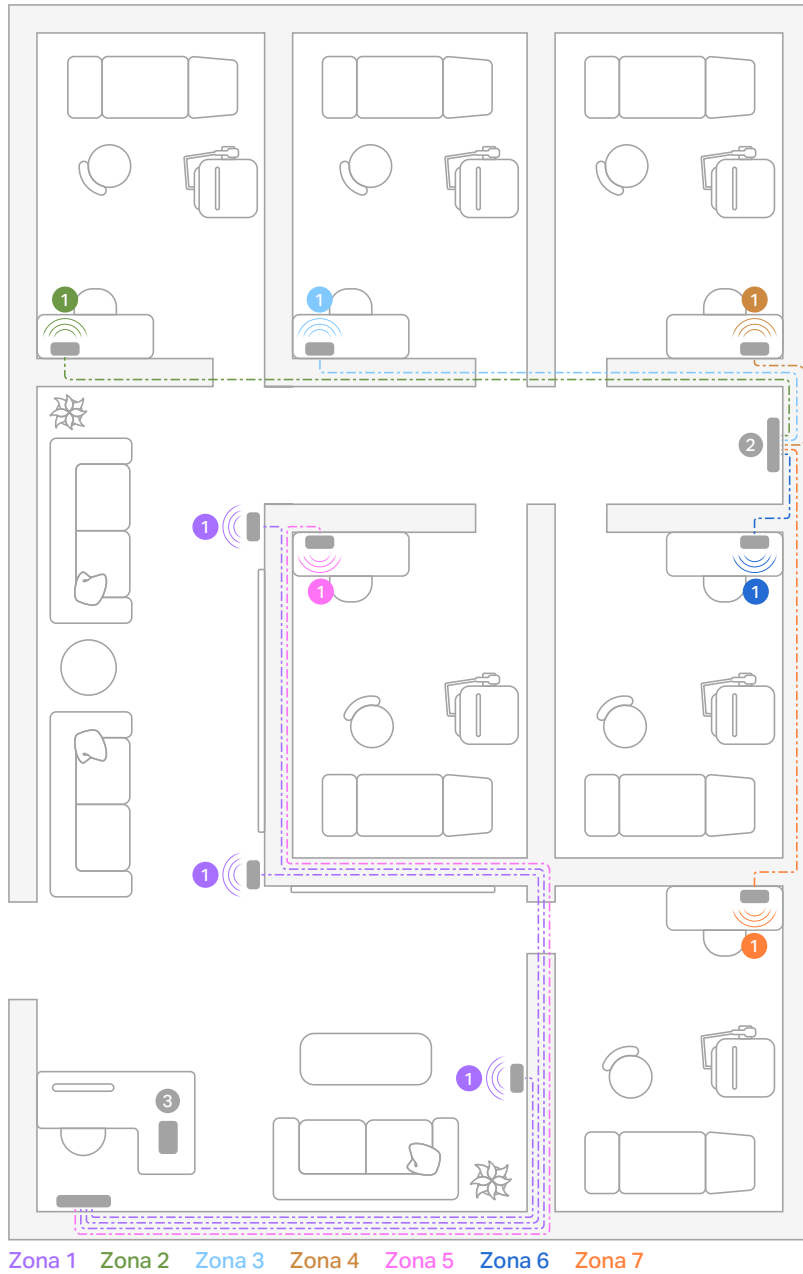

1 Era 100 Pro

Zonas: Gestión simplificada del sistema

Disfruta de un control del sistema aún más fácil con zonas dedicadas, en las que varias bocinas operan en sincronía. Reproduce música distinta en cada zona y agrupa temporalmente las zonas para gestionar el sonido en espacios más grandes o en eventos específicos.

Sistema de muestra:

Era 100 Pro — Switch PoE — Controlador de Dispositivos Móviles

Clínica de depilación láser 420 m², 7 zonas; recepción / área de espera y seis salas de tratamiento individuales

- ① Era 100 Pro
- ② Switch PoE
- ③ Controlador de Dispositivos Móviles
- Cable Ethernet