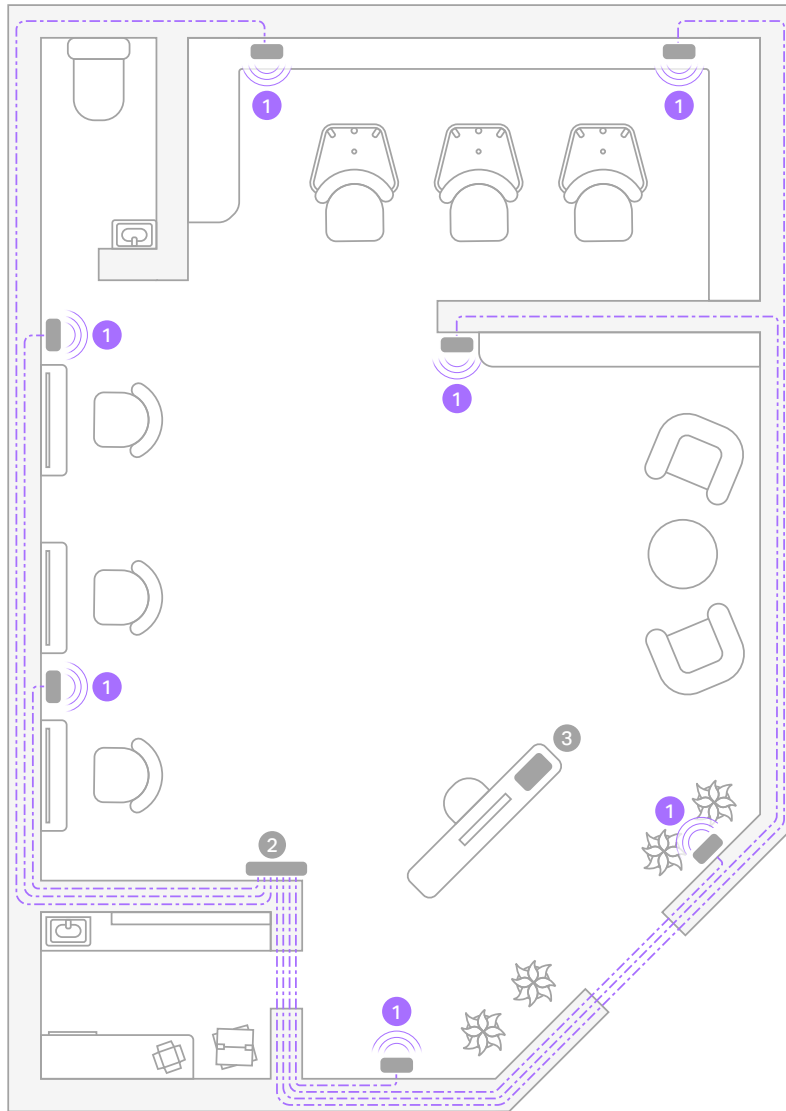

Sistema de muestra:

Era 100 Pro — Switch PoE — Controlador de Dispositivos Móviles

Centro de tratamiento estético 185 m², 5 zonas; recepción / área de espera y 4 salas de tratamiento

- ① Era 100 Pro
- ② Switch PoE
- ③ Controlador de Dispositivos Móviles
- Cable Ethernet

Zona 1 Zona 2 Zona 3 Zona 4 Zona 5

Santuario sonoro de una sola zona

Sumerje tu espacio en elegantes sonidos que eleven la percepción que tus clientes tienen de tu negocio desde el momento en que abran la puerta.

Sistema de muestra:

Era 100 Pro — Switch PoE — Controlador de Dispositivos Móviles

Zona 1

Estética 95 m², 1 zona; área de salón principal con baño y almacén

- ① Era 100 Pro
- ② Switch PoE
- ③ Controlador de Dispositivos Móviles