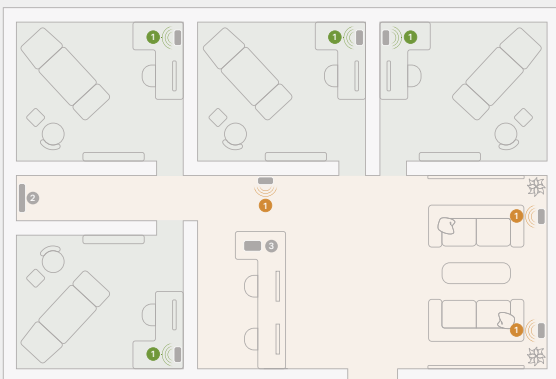

Los colores indican las distintas zonas.

1 Era 100 Pro

Zonas: Gestión simplificada del sistema

Disfruta de un control del sistema aún más fácil con zonas dedicadas, en las que varias bocinas operan en sincronía. Reproduce música distinta en cada zona y agrupa temporalmente las zonas para gestionar el sonido en espacios más grandes o en eventos específicos.

Con Sonos, cada espacio de tu clínica, salón o consultorio genera un ambiente relajado que contribuye a una percepción favorable de la calidad de tu servicio.