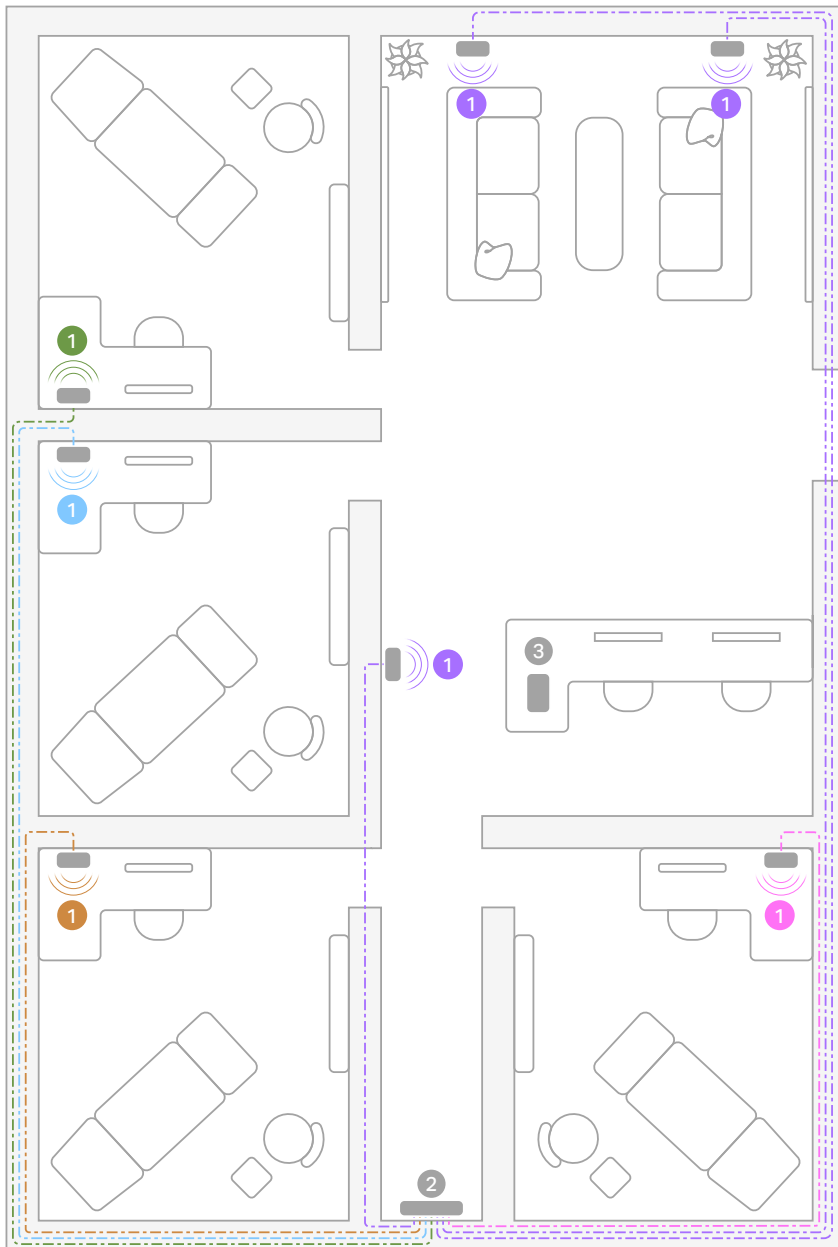

Sistema de muestra:

Era 100 Pro — Switch PoE — Controlador de Dispositivos Móviles

Clínica de depilación láser 420 m², 7 zonas; recepción / área de espera y seis salas de tratamiento individuales

- ① Era 100 Pro
- ② Switch PoE
- ③ Controlador de Dispositivos Móviles
- Cable Ethernet

Sistema de muestra:

Era 100 Pro — Switch PoE — Controlador de Dispositivos Móviles

Centro de tratamiento estético 185 m², 5 zonas; recepción / área de espera y 4 salas de tratamiento

- ① Era 100 Pro
- ② Switch PoE
- ③ Controlador de Dispositivos Móviles
- Cable Ethernet