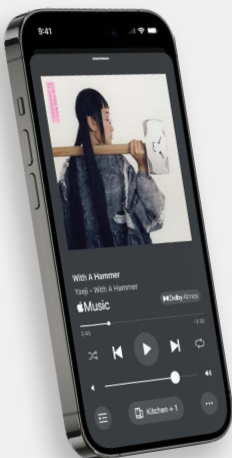

Descubre cómo el sistema Sonos Era 100 hará que tu salón o consultorio destaque sobre la competencia, transformándolo en un oasis de comodidad y bienestar.

Sonido y estilo característicos de Sonos

Nuestros productos profesionales ofrecen el mismo sonido premium y la misma experiencia de uso sencilla que han creado el renombre de Sonos. Con nuestros sistemas comerciales, crear soluciones personalizadas de sonido para tu negocio es más fácil que nunca. Nuestros sistemas discretos y modernos se integran fácilmente a la estética de cualquier entorno.

Sonos Era 100 Pro

La Era 100 Pro luce, suena y funciona como las bocinas Sonos que ya conoces y amas, pero con características clave para un sistema instalado permanentemente. Diseñada con la máxima precisión, la Era 100 Pro ofrece un sonido excepcionalmente rico y detallado en un diseño elegante y versátil.

Soporte de Superficie para Era 100 Pro (se vende por separado)

El Soporte de Superficie para la Era 100 Pro ofrece un posicionamiento flexible y seguro de la bocina, así como una estética elegante y limpia. Puede montarse en prácticamente cualquier superficie e incluye un sistema antirrobo integrado, 30° de giro e inclinación y 360° de rotación. La placa de montaje permite colocar cableado oculto o expuesto para aún más opciones de instalación.