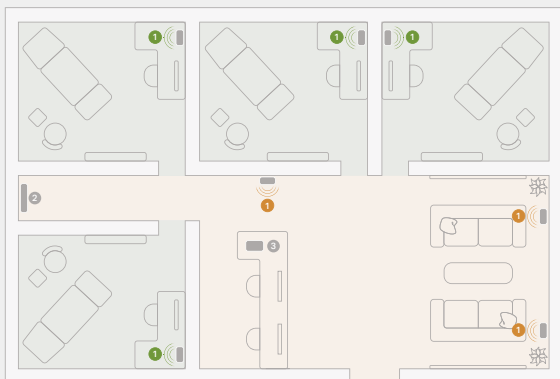

Les couleurs indiquent des zones différentes.

1 Era 100 Pro

Zones : Gestion simplifiée du système

Profitez d'un contrôle plus facile de votre système grâce à des zones dédiées, où plusieurs enceintes fonctionnent ensemble de manière synchronisée. Diffusez une musique différente dans chaque zone et regroupez temporairement des zones pour gérer le son dans des espaces plus vastes ou pour des événements spécifiques.

Avec Sonos, chaque espace de votre clinique, salon ou cabinet contribuera à un environnement relaxant pour une perception positive de votre qualité de service.