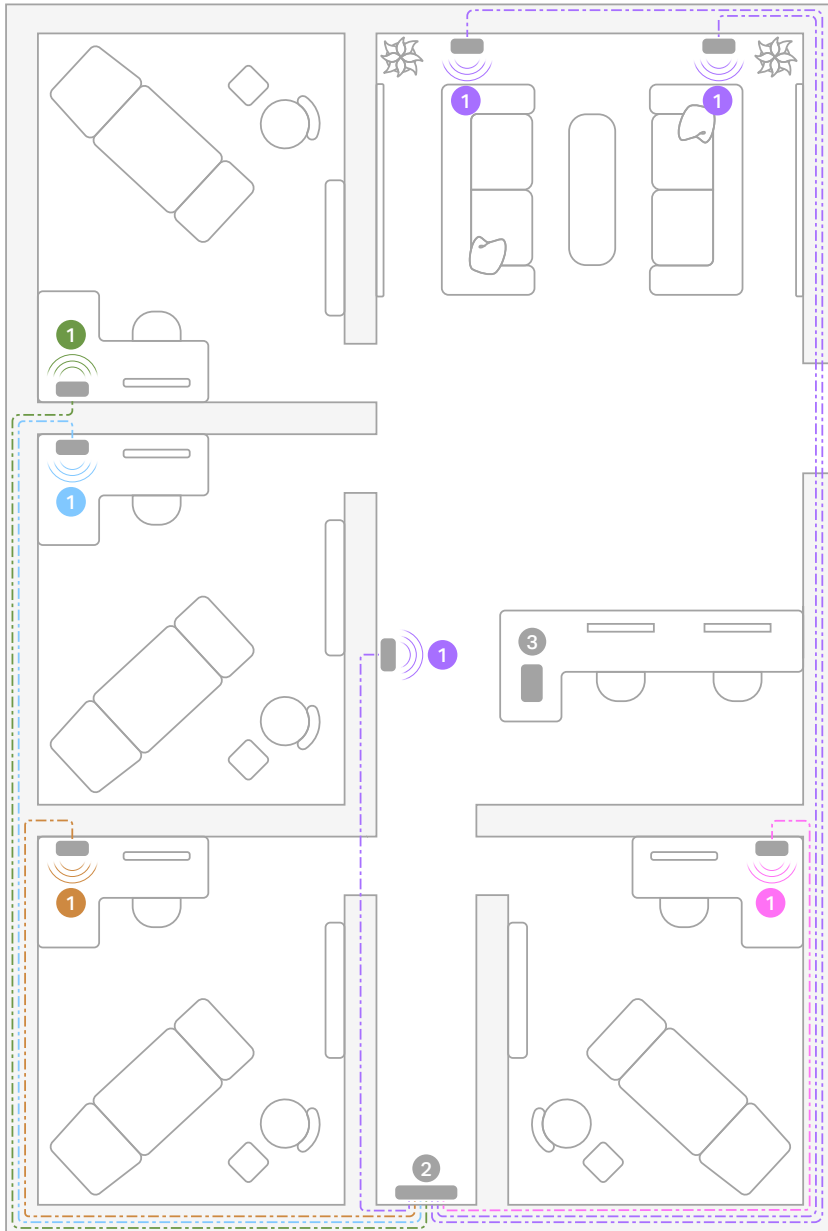

Elles peuvent être montées sur les murs et les plafonds, être rangées dans les coins ou placées discrètement sur des étagères. Vous pouvez être sûr qu'elles offriront toujours un son clair et homogène. Un port Ethernet assure l'alimentation, la connectivité réseau et une évolutivité transparente.

Système d'échantillonnage :

Era 100 Pro — PoE-Switch — Contrôleur des appareils mobiles

Clinique d'épilation au laser 420 m², 7 zones :
réception / attente et six salles de traitement individuelles

- ① Era 100 Pro
- ② PoE Switch
- ③ Contrôleur des appareils mobiles
- Câble Ethernet

Système d'échantillonnage :

Era 100 Pro — PoE Switch — Contrôleur des appareils mobiles

Centre de soins esthétiques 185 m² 5 zones :
réception / attente et 4 salles de soins

- ① Era 100 Pro
- ② PoE Switch
- ③ Contrôleur des appareils mobiles
- Câble Ethernet