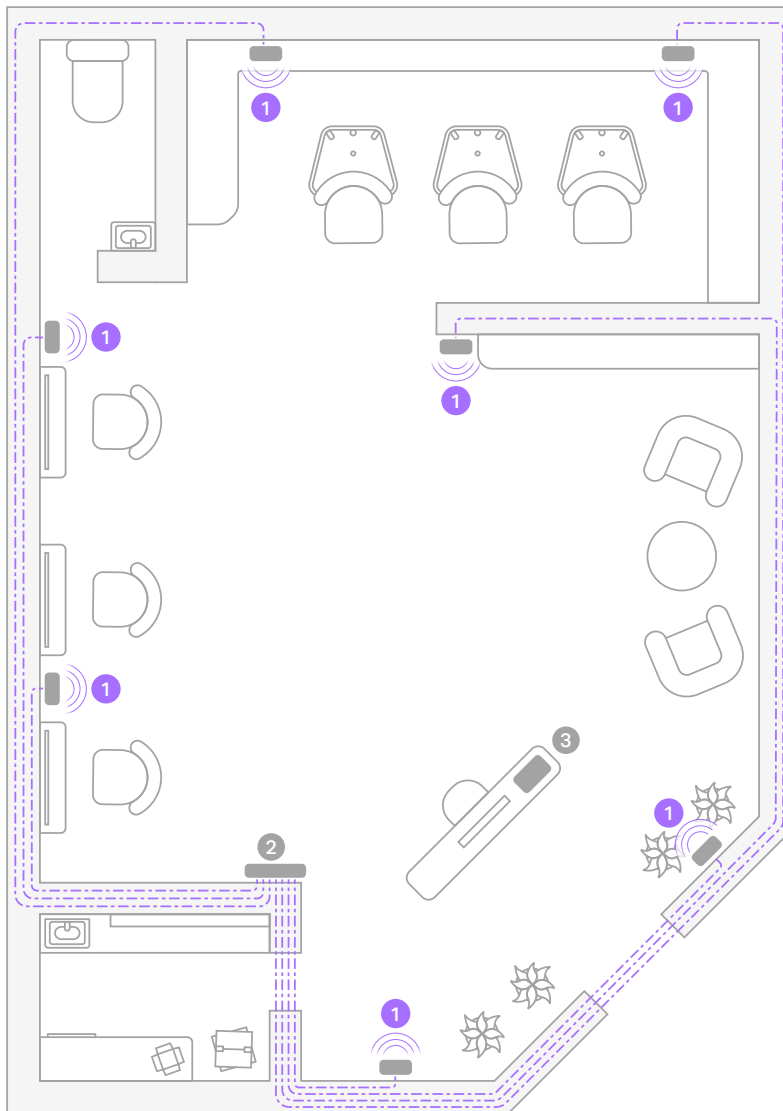

Sonos Era 100 Pro Surface Mount (vendu séparément)

Le Era 100 Pro Surface Mount offre un positionnement flexible, sûr, esthétique et peu encombrant des enceintes. Montable sur pratiquement n'importe quelle surface, il comprend une protection antivol intégrée et propose des angles d'orientation et d'inclinaison de 30° et une rotation à 360°. La plaque de montage peut s'adapter à un câblage caché ou exposé pour encore plus d'options d'installation.

Système d'échantillonnage :

Era 100 Pro — PoE Switch — Contrôleur des appareils mobiles

Centre de soins esthétiques 185 m² 5 zones :
réception / attente et 4 salles de soins

- ① Era 100 Pro
- ② PoE Switch
- ③ Contrôleur des appareils mobiles
- Câble Ethernet

Zone 1 Zone 2 Zone 3 Zone 4 Zone 5

Un sanctuaire sonore à zone unique

Plongez vos espaces dans des sons élégants qui amélioreront la perception de votre organisme dès le pas de la porte.

Système d'échantillonnage :

Era 100 Pro — PoE Switch — Contrôleur des appareils mobiles

Zone 1

Centre de soins esthétiques 185 m² 5 zones :
réception / attente et 4 salles de soins

- ① Era 100 Pro
- ② PoE Switch
- ③ Contrôleur des appareils mobiles
- Câble Ethernet