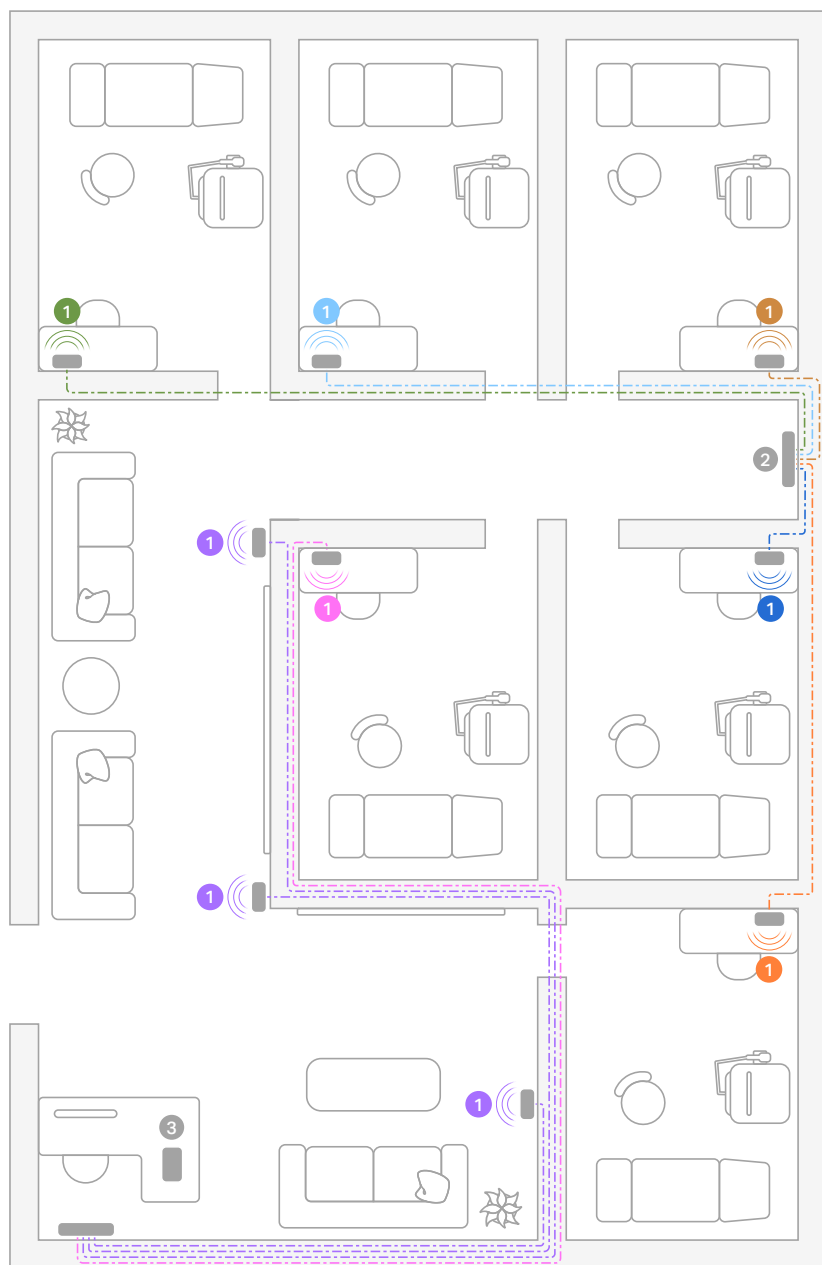

Elles peuvent être montées sur les murs et les plafonds, être rangées dans les coins ou placées discrètement sur des étagères. Vous pouvez être sûr qu'elles offriront toujours un son clair et homogène. Un port Ethernet assure l'alimentation, la connectivité réseau et une évolutivité transparente.

1 Era 100 Pro

Zones : Gestion simplifiée du système

Profitez d'un contrôle plus facile de votre système grâce à des zones dédiées, où plusieurs enceintes fonctionnent ensemble de manière synchronisée. Diffusez une musique différente dans chaque zone et regroupez temporairement des zones pour gérer le son dans des espaces plus vastes ou pour des événements spécifiques.

Système d'échantillonnage :

Era 100 Pro — PoE-Switch — Contrôleur des appareils mobiles

Clinique d'épilation au laser 420 m², 7 zones :
réception / attente et six salles de traitement individuelles

- ① Era 100 Pro
- ② PoE Switch
- ③ Contrôleur des appareils mobiles
- Câble Ethernet