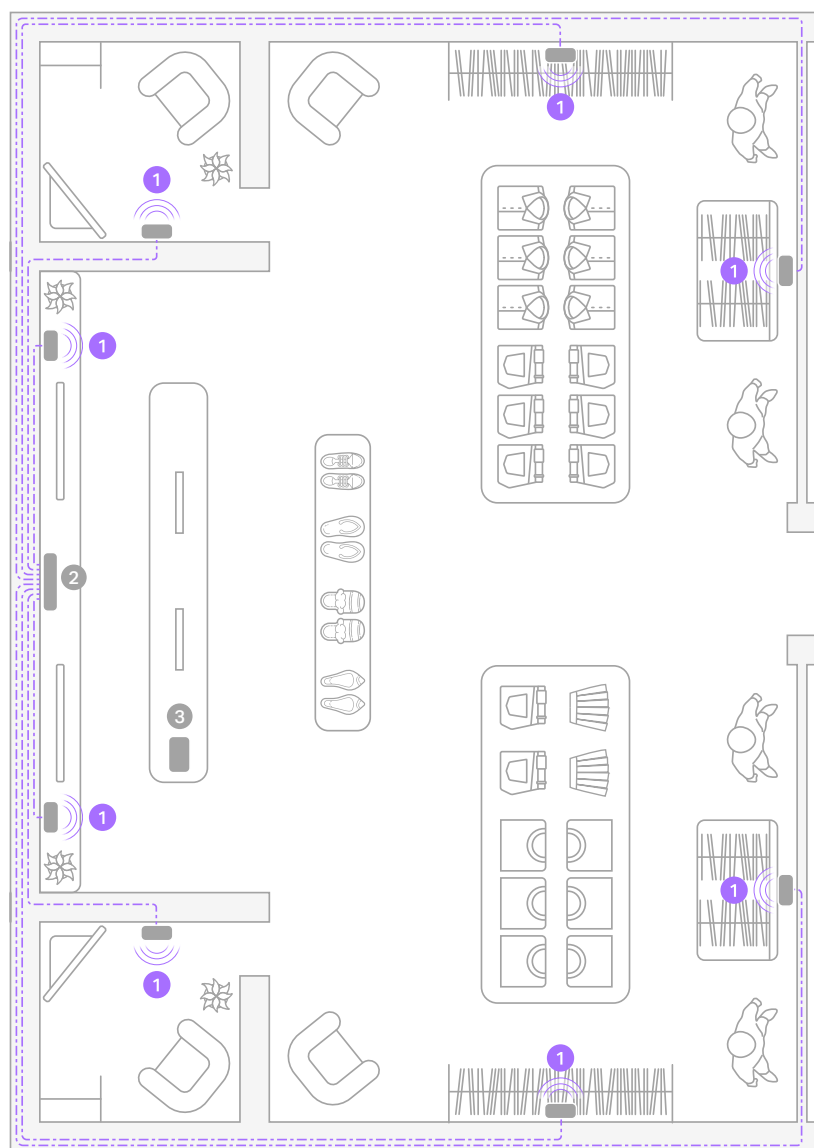

Voorbeeldsysteem:

Era 100 Pro — PoE Switch — Mobile Apparaat Controller

Grote woonwinkel van 465 m², 4 zones: toonbank, afdeling slaapkamer, afdeling woonkamer, afdeling keuken

- 1 Era 100 Pro
- 2 PoE Switch
- 3 Mobile Apparaat Controller
- Ethernetkabel

Zone 1 Zone 2 Zone 3 Zone 4

Harmonie, voor en achter

Verbeter de sfeer in de showroom en de productiviteit van werknemers met zones voorin en achterin de winkel, waarbij muziek en volumenniveaus worden afgestemd op klanten en personeel.

Voorbeeldsysteem:

Era 100 Pro — PoE Switch — Mobile Apparaat Controller

Middelgrote elektronicawinkel van 230 m², 2 zones:
aan de voor- en achterkant van de winkel

- 1 Era 100 Pro
- 2 PoE Switch
- 3 Mobile Apparaat Controller
- Ethernetkabel

Geluidlandschap met één zone

Verbeter de winkelervaring en de werksfeer met één naadloze zone van goed samengestelde muziek.

Voorbeeldsysteem:

Era 100 Pro — PoE Switch — Mobiele Apparaat Controller

Kleine kledingboetiek van 70 m², 1 zone