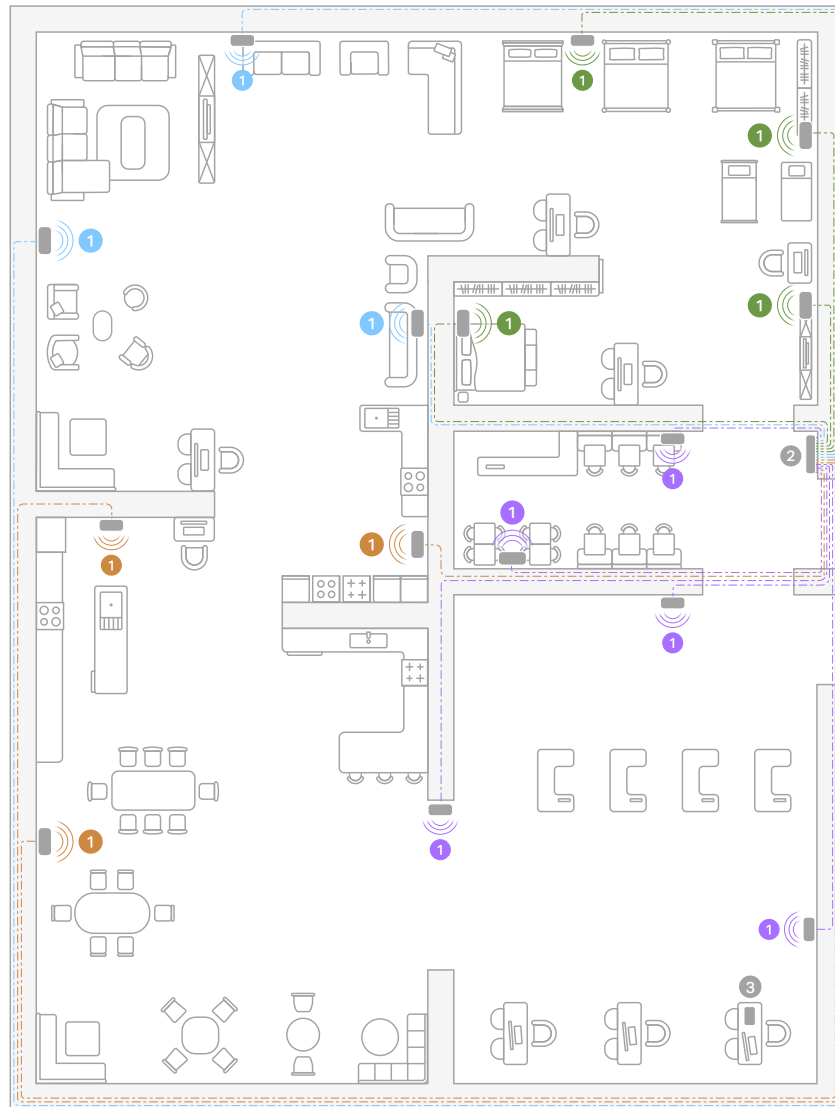

1 Era 100 Pro

Zones: Gestroomlijnd systeembeheer

Profiteer van een eenvoudigere systeembediening met toegewezen zones, waar meerdere luidsprekers synchroon werken. Speel verschillende muziek af per zone en voeg zones tijdelijk samen om geluid in grotere ruimtes of voor specifieke evenementen te beheren.

Voorbeeldsysteem:

Era 100 Pro — PoE Switch — Mobile Apparaat Controller

Grote woonwinkel van 465 m², 4 zones: toonbank, afdeling slaapkamer, afdeling woonkamer, afdeling keuken

- 1 Era 100 Pro
- 2 PoE Switch
- 3 Mobile Apparaat Controller
- Ethernetkabel