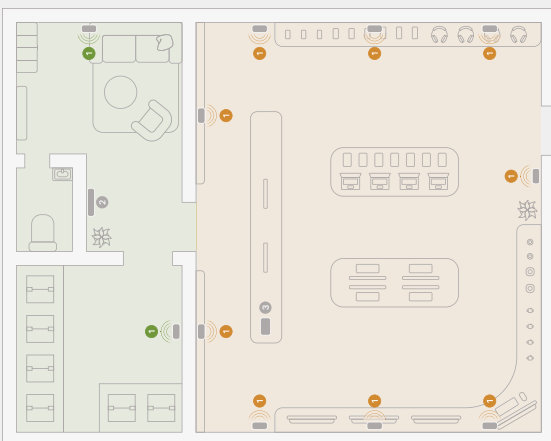

De verschillende zones worden door verschillende kleuren aangegeven.

1 Era 100 Pro

Zones: Gestroomlijnd systeembeheer

Profiteer van een eenvoudigere systeembediening met toegewezen zones, waar meerdere luidsprekers synchroon werken. Speel verschillende muziek af per zone en voeg zones tijdelijk samen om geluid in grotere ruimtes of voor specifieke evenementen te beheren.

Met Sonos creëer je in elke ruimte van je zaak een kans om de klantervaring te verbeteren en je merkbekendheid verder te versterken.