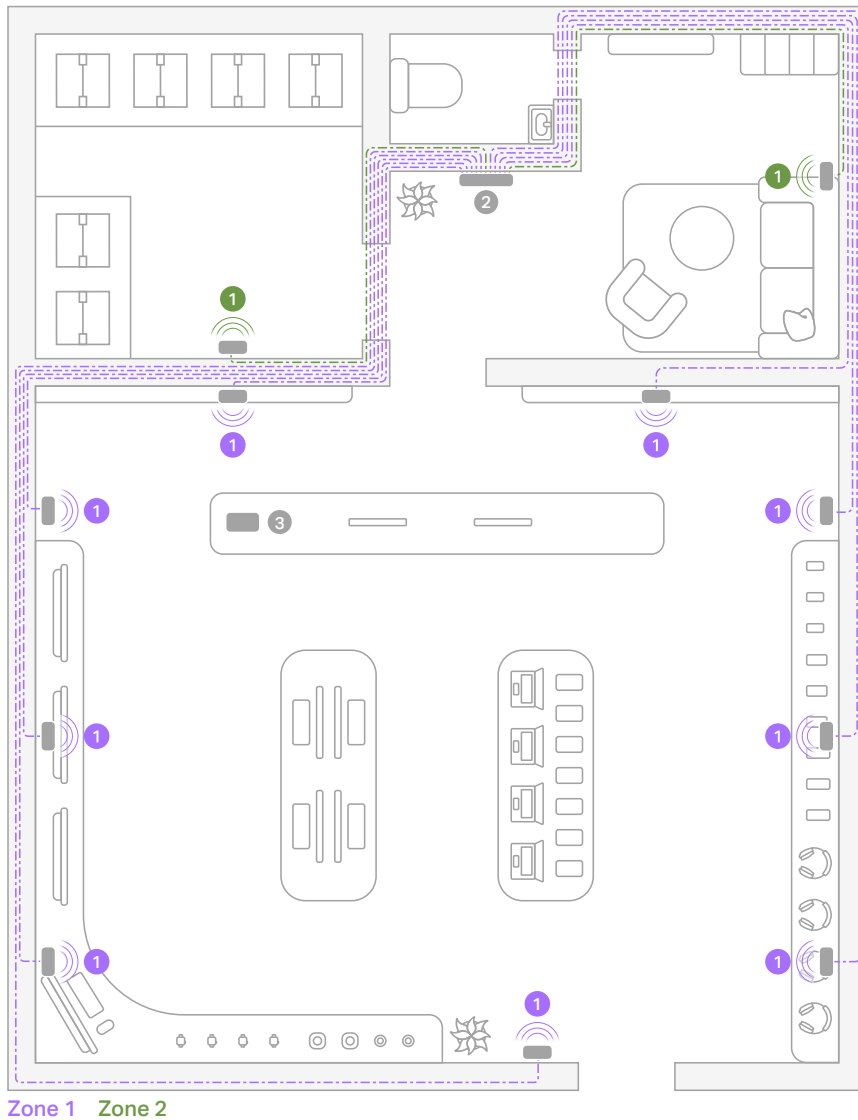

Voorbeeldsysteem:

Era 100 Pro — PoE Switch — Mobile Apparaat Controller

Grote woonwinkel van 465 m², 4 zones: toonbank, afdeling slaapkamer, afdeling woonkamer, afdeling keuken

- 1 Era 100 Pro
- 2 PoE Switch
- 3 Mobile Apparaat Controller
- Ethernetkabel

Zone 1 Zone 2 Zone 3 Zone 4

Harmonie, voor en achter

Verbeter de sfeer in de showroom en de productiviteit van werknemers met zones voorin en achterin de winkel, waarbij muziek en volumenniveaus worden afgestemd op klanten en personeel.

Voorbeeldsysteem:

Era 100 Pro — PoE Switch — Mobile Apparaat Controller

Middelgrote elektronicawinkel van 230 m², 2 zones:
aan de voor- en achterkant van de winkel

- 1 Era 100 Pro
- 2 PoE Switch
- 3 Mobile Apparaat Controller
- Ethernetkabel