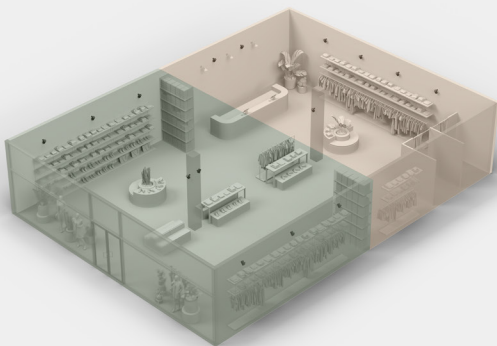

## Era 100 Pro Surface Mount (apart verkocht)

De Era 100 Pro Surface Mount biedt een flexibele en veilige manier voor het bevestigen van je luidspreker op een elegante, nette en smaakvolle wijze. Je kunt het op vrijwel elk oppervlak bevestigen; het heeft een ingebouwde anti-diefstal voorziening; het kan 30° horizontaal en verticaal bewegen en 360° ronddraaien. De montageplaat biedt meerdere opties met verborgen of zichtbare kabels.