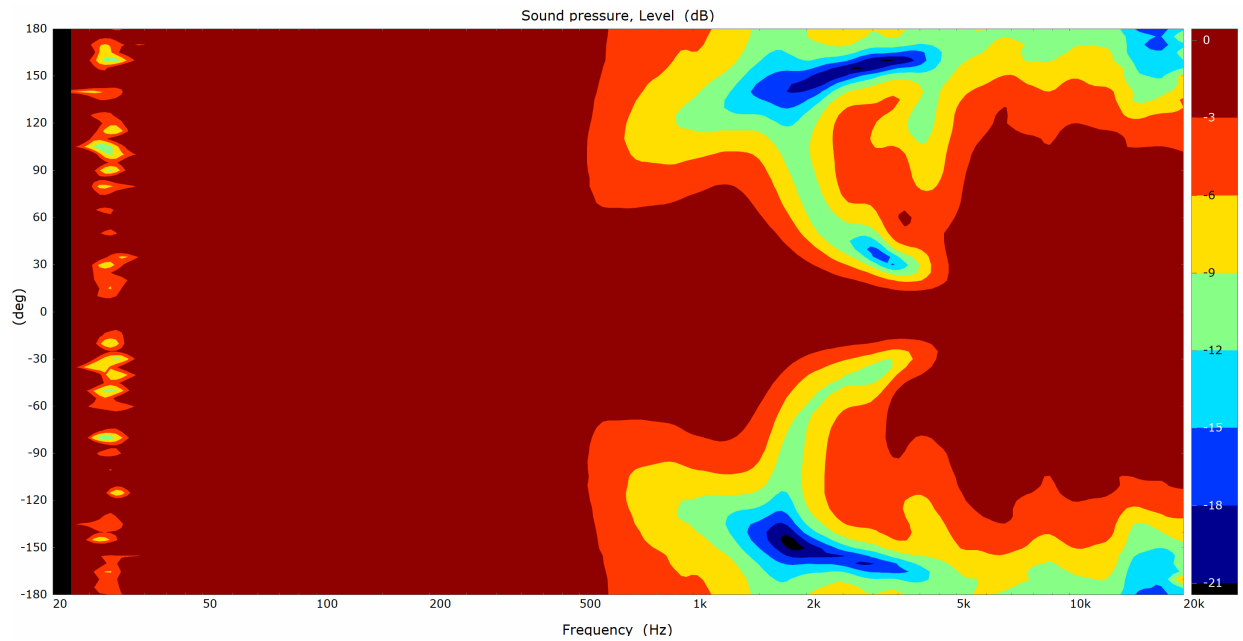

De luidspreker moet de Sonos Era 100 Pro zijn.

Vermogensrespons ($\frac{1}{3}$ octaaf afvlakking)

Portretoriëntatie

Landschap- en plafondgemonteerde oriëntatie

Directiviteitsplot (1/3 octaafvlakking)

Portretoriëntatie