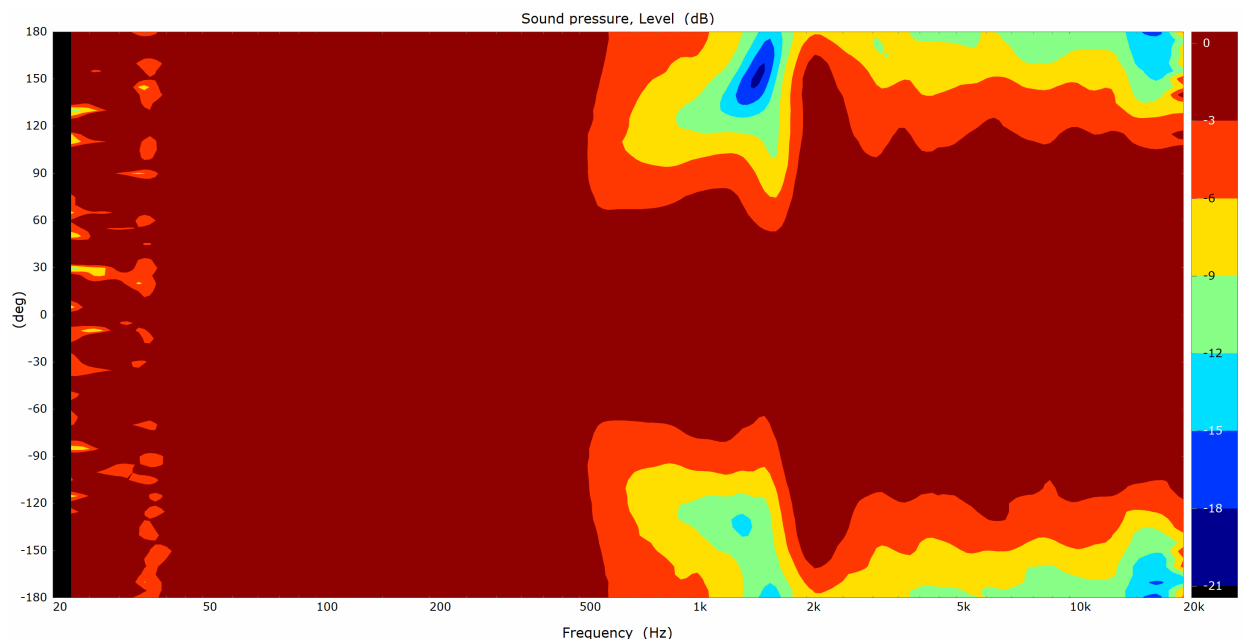

De luidspreker moet de Sonos Era 100 Pro zijn.

Vermogensrespons ($\frac{1}{3}$ octaaf afvlakking)

Portretoriëntatie

Landschap- en plafondgemonteerde oriëntatie

Directiviteitsplot (1/3 octaafvlakking)

Portretoriëntatie