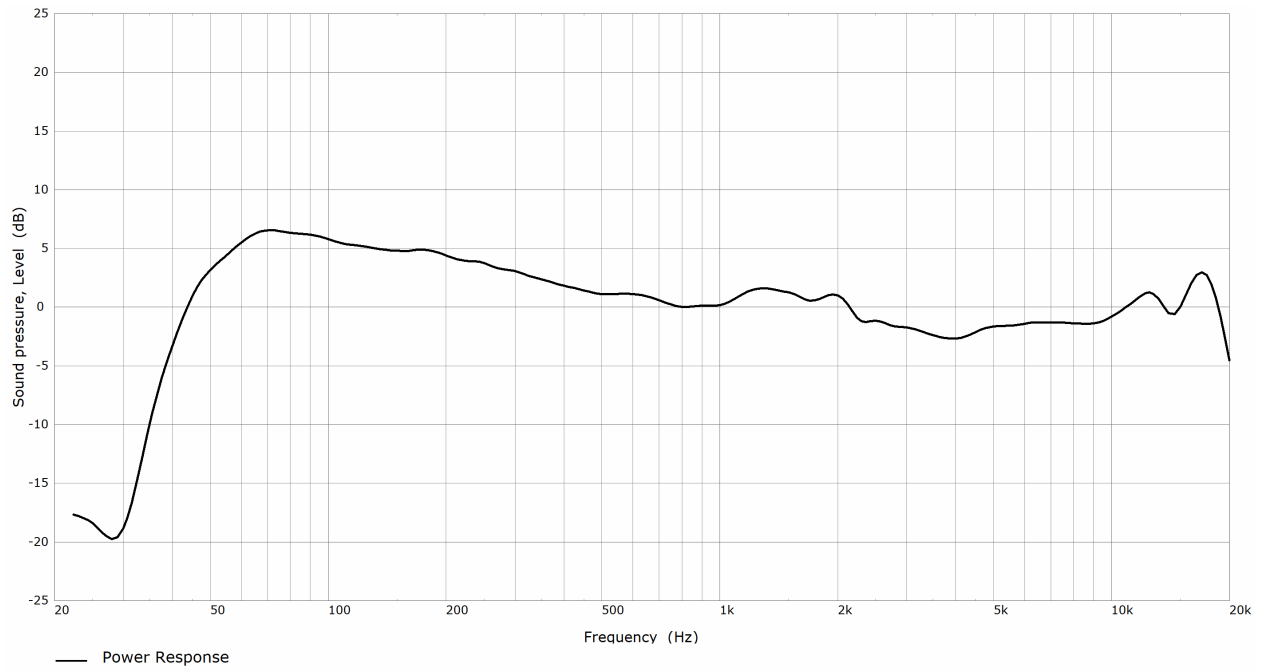

Vermogensrespons ($\frac{1}{3}$ octaaf afvlakking)

Portretoriëntatie