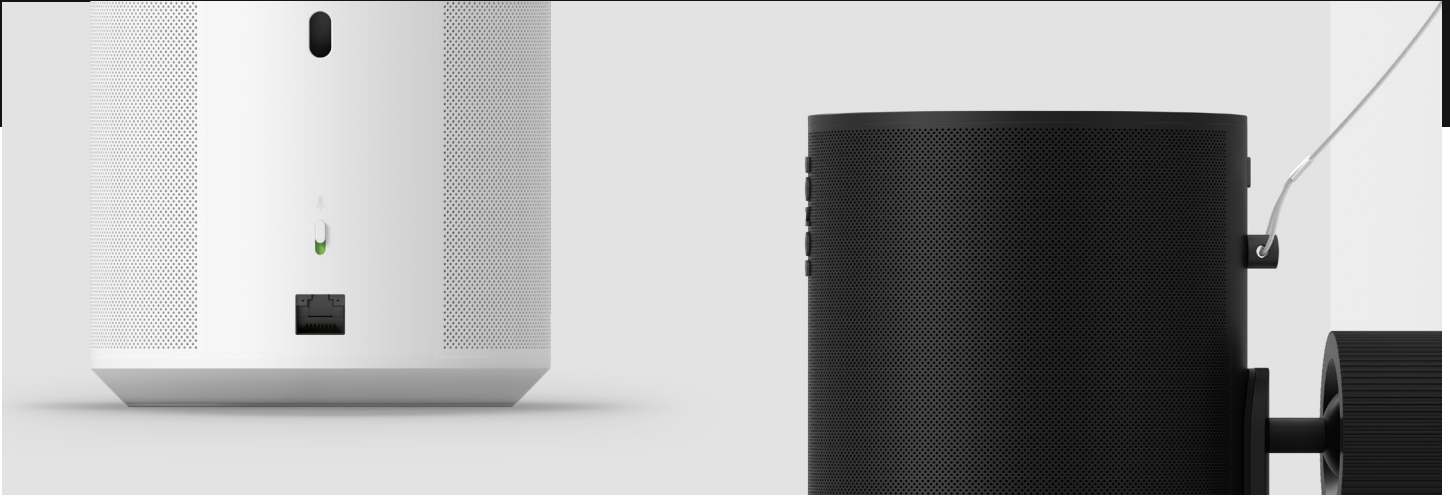

Era 100 Pro

Specificatieblad

SONOS

Belangrijkste kenmerken van de Era 100 Pro

- Geoptimaliseerd voor PoE+ en compatibel met PoE
- Gebruikszones voor betere controle
- Professionele muurbevestiging (apart te koop)
- Bedrade netwerkverbinding als prioriteit
- DSP past zich automatisch aan op basis van oriëntatie
- Ingebouwde schroefdraadinzet en optionele oogbout

Productoverzicht

De Sonos Era 100 Pro is een premium luidspreker ontworpen voor commerciële en residentiële toepassingen; het overbrugt de kloof tussen traditionele slimme luidsprekers en volledig geïnstalleerde architecturale systemen. Speciaal ontworpen voor professionele installaties, biedt het een vereenvoudigde installatie, geavanceerde connectiviteit en robuuste controlefuncties. De Era 100 Pro maakt gebruik van PoE, waarbij een enkele Ethernet-kabel zowel stroom als audio levert, waardoor extra bekabeling overbodig wordt.

Zones kunnen worden gecreëerd en bestuurd met de Sonos-app, wat zorgt voor meer gebruiksgemak in grote ruimtes. De Era 100 Pro Surface Mount (apart te koop) biedt verstelbare, veilige luidsprekerpositionering en een elegante, strakke esthetiek. Een geïndexeerd kogelgewricht maakt herhaalbare articulatie mogelijk dat na verloop van tijd op zijn plaats blijft. Het biedt $\pm 30^\circ$ pan en tilt en 360° rotatie om de dekking in elke ruimte te optimaliseren. Flexibel kabelbeheer zorgt voor een nette en georganiseerde oplossing. De Era 100 Pro kan ook worden geleverd met een optionele veiligheids-oogbout om te helpen voldoen aan de bouwvoorschriften, indien nodig. De luidspreker is ook compatibel met meer dan 100 streamingdiensten, waaronder Soundtrack Your Brand, Mood Media, Spotify en Sonos Radio.