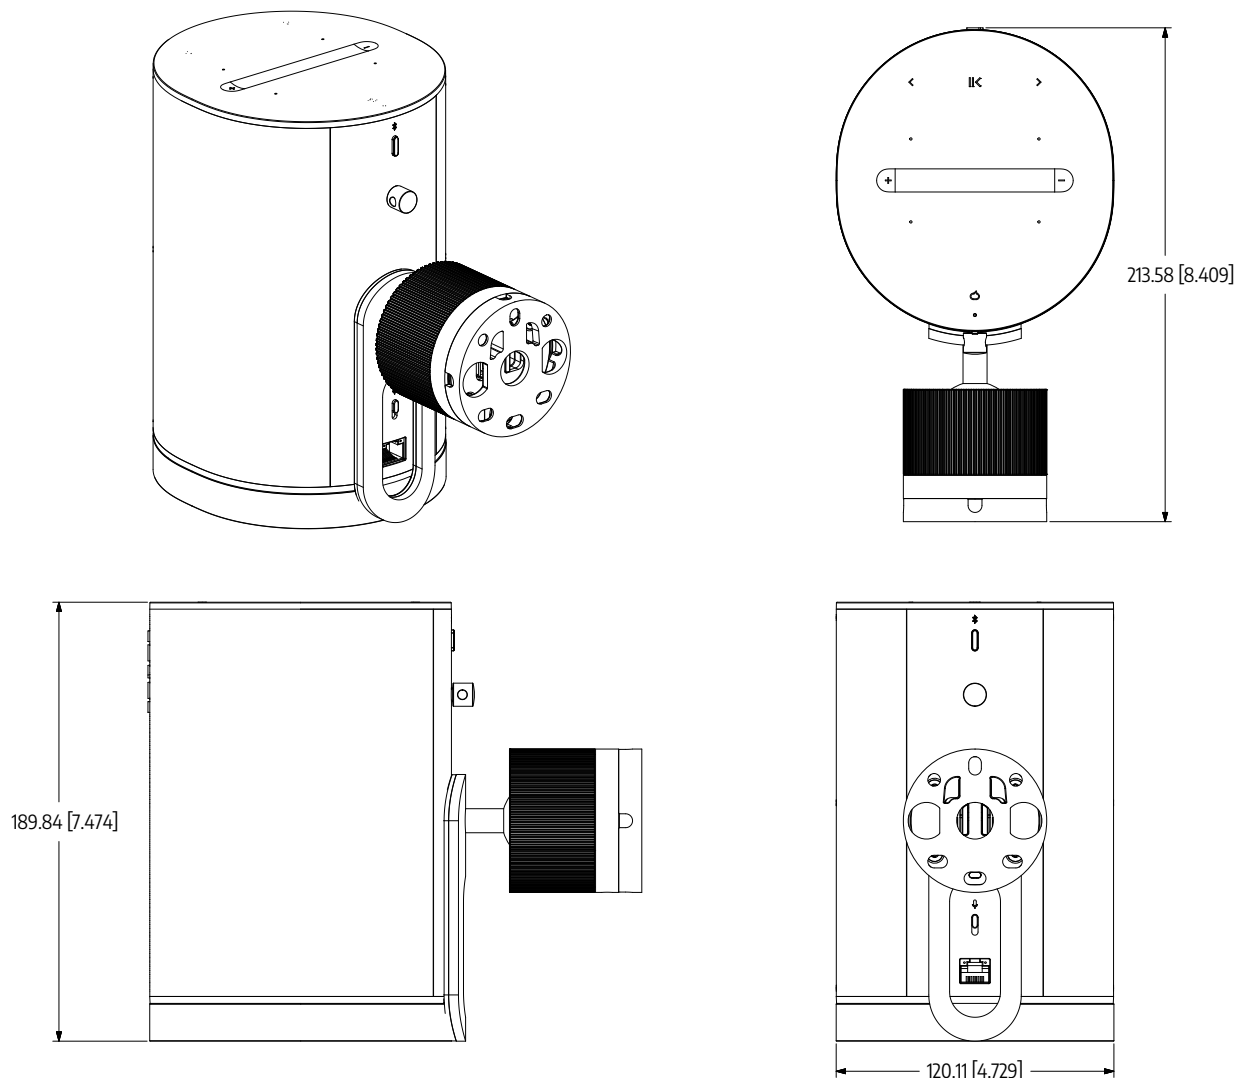

De luidspreker moet voorzien zijn van een enkele RJ45-connector voor netwerkconnectiviteit. De voedingsmethode moet compatibel zijn met PoE+ (802.3at) en PoE (802.3af), met een stroomverbruik van 30W maximaal voor PoE+, 15,4W maximaal voor PoE en 2,4W in ruststand.

De productafmetingen moeten 4,72 x 7,18 x 5,14 in / 120 x 182,5 x 130,5 mm zijn en het nettogewicht mag niet meer dan 4,48 lb / 2,03 kg bedragen. Het verzendgewicht voor een paar mag niet meer dan 12,35 lb / 5,6 kg bedragen. De luidspreker moet worden geleverd met twee optionele oorbouten.

De luidspreker moet een bedrade netwerkinterface bieden met 100BaseTX, Ethernet RJ45 en een draadloze netwerkinterface die compatibel is met WiFi 6, waarbij ondersteuning wordt geboden voor elke 802.11a/b/g/n/ac/ax 2,4 GHz/5 GHz uitzend-capabele router. Directe streaming formaten moeten Bluetooth, Airplay 2 en Spotify Direct Control omvatten. Geïntegreerde content streamingdiensten moeten Amazon Music, Apple Music, Cloud Cover Music, Mood Media, Sonos Radio, Soundtrack Your Brand en Spotify omvatten.

De luidspreker moet de Sonos Era 100 Pro zijn.