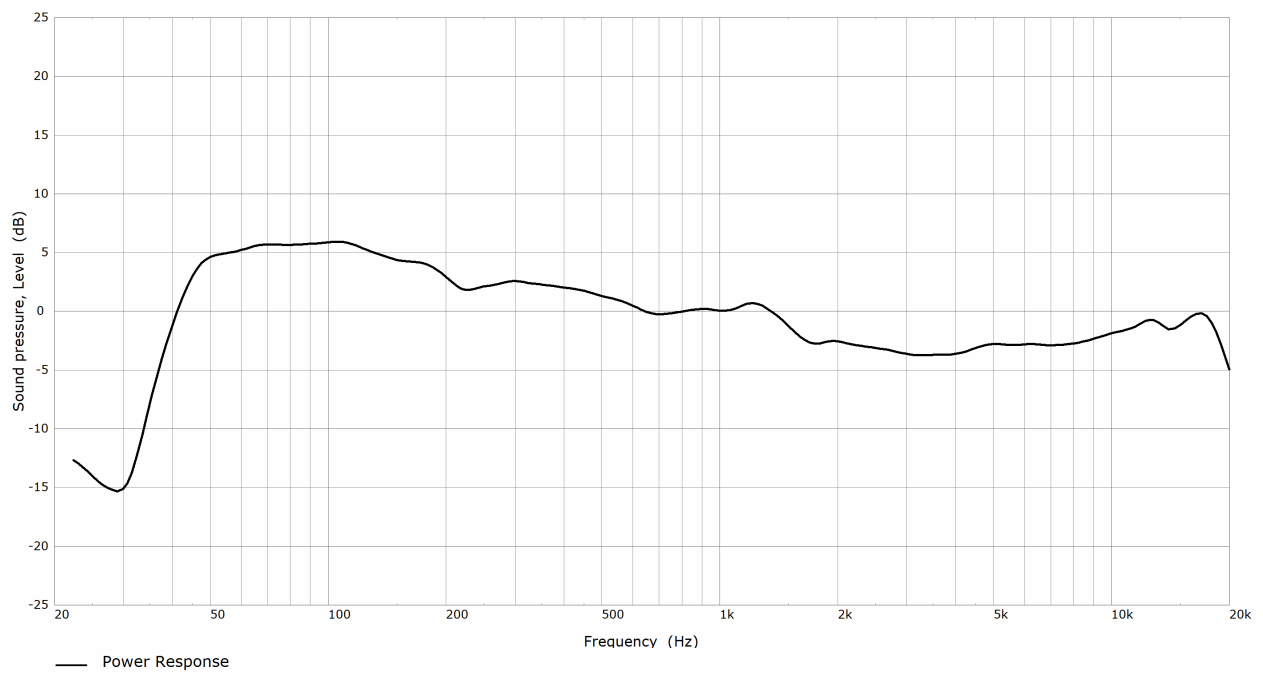

De luidspreker moet de Sonos Era 100 Pro zijn.

Vermogensrespons ($\frac{1}{3}$ octaaf afvlakking)

Portretoriëntatie

Landschap- en plafondgemonteerde oriëntatie

Directiviteitsplot (1/3 octaafvlakking)

Portretoriëntatie