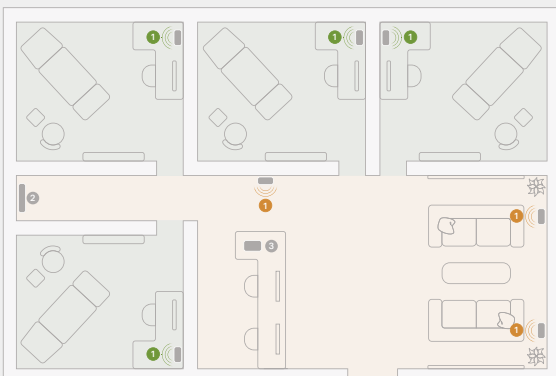

De verschillende zones worden door verschillende kleuren aangegeven.

1 Era 100 Pro

Zones: Gestroomlijnd systeembeheer

Profiteer van een eenvoudigere systeembeheer met toegewezen zones, waar meerdere luidsprekers synchroon werken. Speel verschillende muziek af per zone en voeg zones tijdelijk samen om geluid in grotere ruimtes of voor specifieke evenementen te beheren.

Met Sonos creëer je in elke ruimte in je kliniek, salon, studio of praktijk een ontspannende omgeving die bijdraagt aan een positieve indruk van de kwaliteit van de service die je biedt.