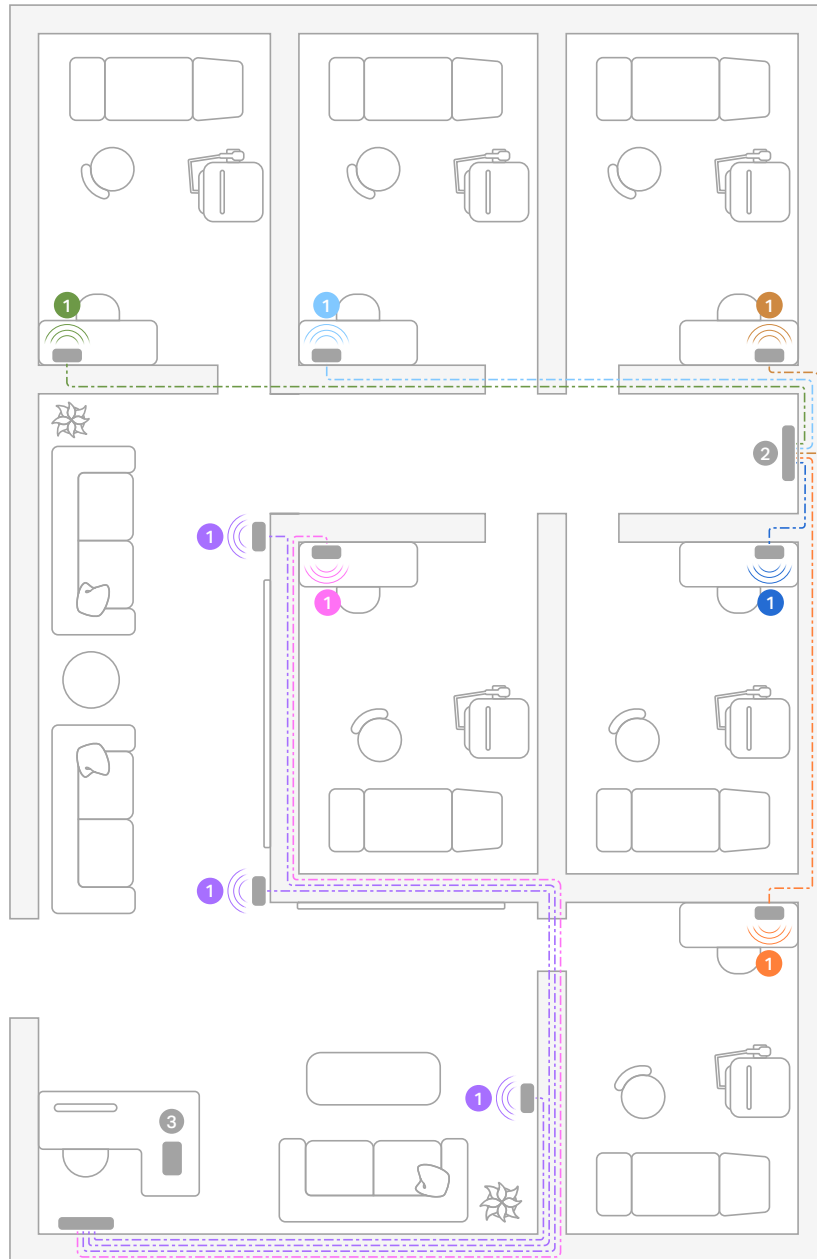

1 Era 100 Pro

Zones: Gestroomlijnd systeembeheer

Profiteer van een eenvoudigere systeembeheer met toegewezen zones, waar meerdere luidsprekers synchroon werken. Speel verschillende muziek af per zone en voeg zones tijdelijk samen om geluid in grotere ruimtes of voor specifieke evenementen te beheren.

Era 100 Pro — PoE Switch — Mobile Apparaat Controller

Laserontharingskliniek 418 m², 7 zones: receptie/wachruimte en zes aparte behandelkamers

- ① Era 100 Pro
- ② PoE Switch
- ③ Mobile Apparaat Controller
- Ethernetkabel