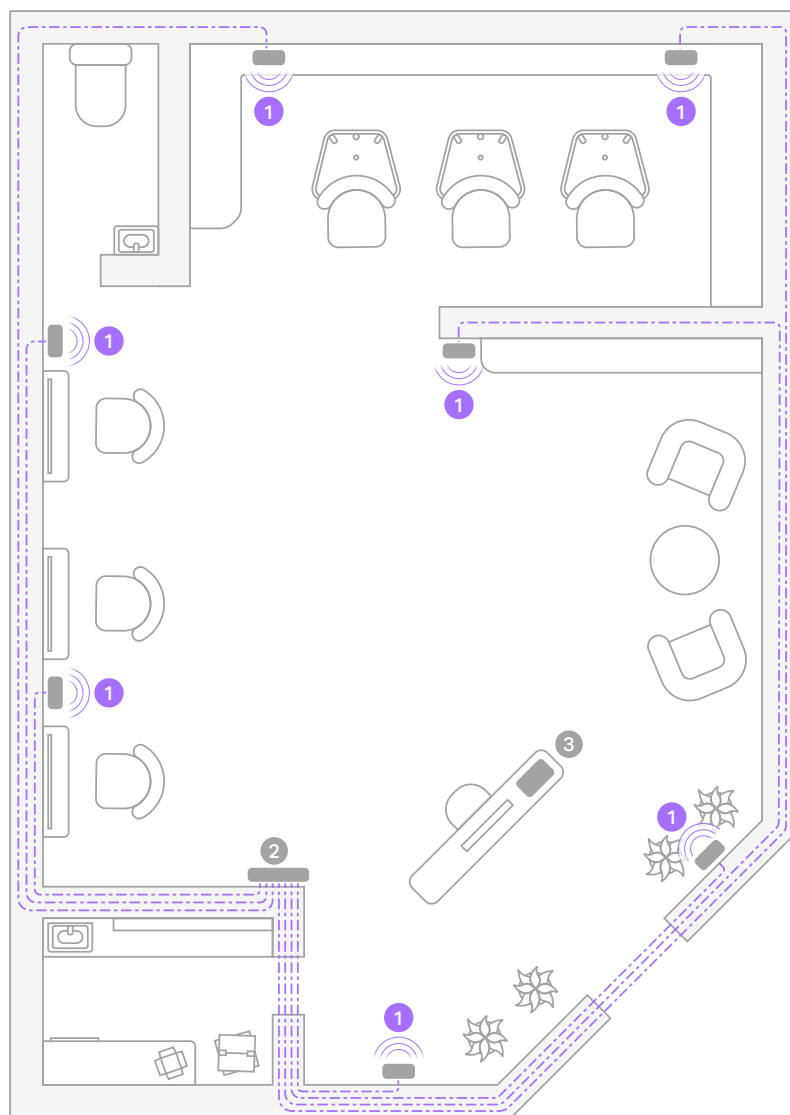

Voorbeeldsysteem:

Era 100 Pro — PoE Switch — Mobile Apparaat Controller

Esthetisch behandelcentrum 185 m² 5 zones: receptie/
wachruimte en 4 behandelkamers

- ① Era 100 Pro
- ② PoE Switch
- ③ Mobile Apparaat Controller
- Ethernetkabel

Zone 1 Zone 2 Zone 3 Zone 4 Zone 5

Een sonisch toevluchtsoord met één zone

Dompel je ruimte onder in stijlvolle geluiden waardoor je klanten een hogere indruk krijgen van je zaak vanaf het moment dat ze door de deur stappen.

Voorbeeldsysteem:

Era 100 Pro — PoE Switch — Mobiele Apparaat Controller

Zone 1

Kapsalon 93 m², 1 zone: salon met toilet en berging

- ① Era 100 Pro
- ② PoE Switch
- ③ Mobiele Apparaat Controller
- Ethernetkabel