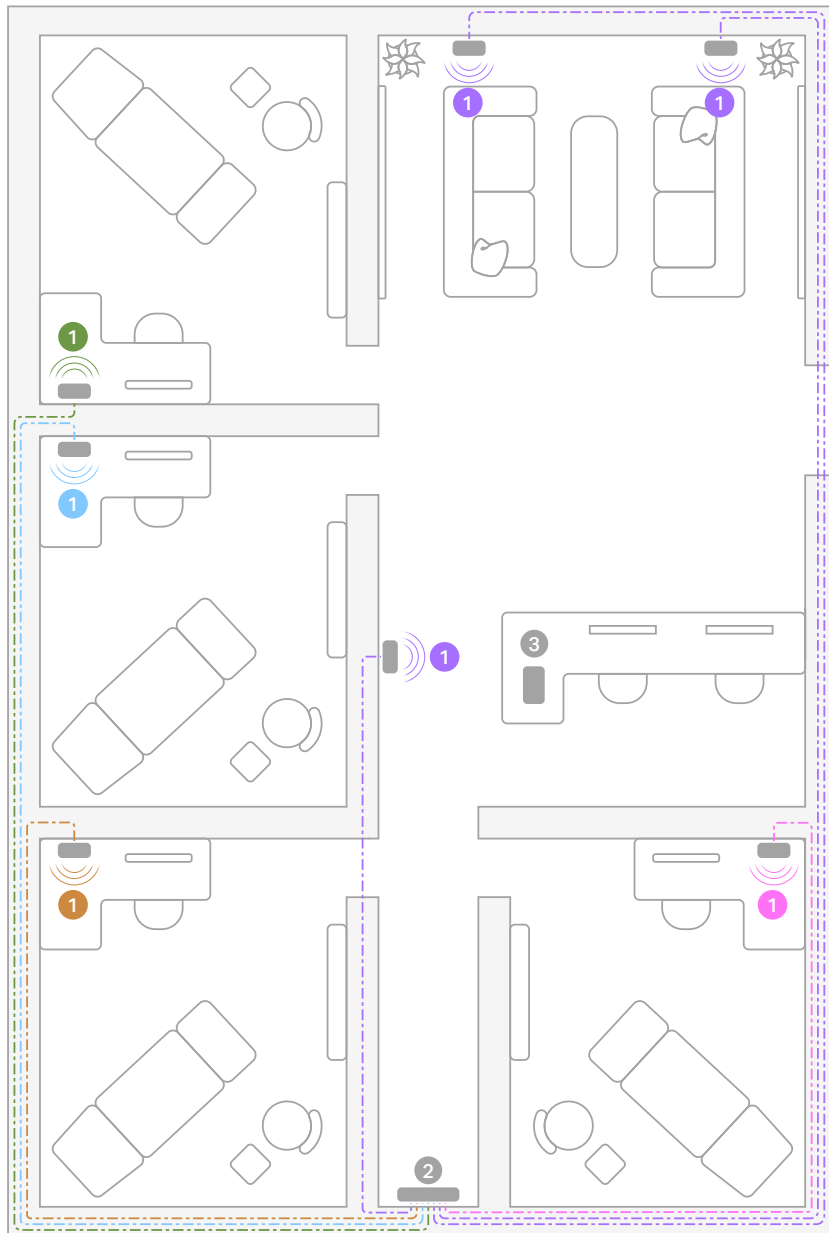

Era 100 Pro — PoE Switch — Mobile Apparaat Controller

Laserontharingskliniek 418 m², 7 zones: receptie/wachruimte en zes aparte behandelkamers

- ① Era 100 Pro
- ② PoE Switch
- ③ Mobile Apparaat Controller
- Ethernetkabel

Voorbeeldsysteem:

Era 100 Pro — PoE Switch — Mobile Apparaat Controller

Esthetisch behandelcentrum 185 m² 5 zones: receptie/
wachruimte en 4 behandelkamers

- ① Era 100 Pro
- ② PoE Switch
- ③ Mobile Apparaat Controller
- Ethernetkabel