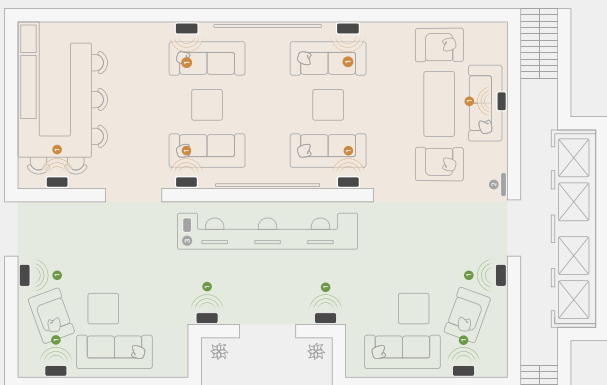

De verschillende zones worden door verschillende kleuren aangegeven. **1** Era 100 Pro

Zones: Gestroomlijnd systeembeheer

Profiteer van een eenvoudigere systeembeiding met toegewezen zones, waar meerdere luidsprekers synchroon werken. Speel verschillende muziek af per zone en voeg zones tijdelijk samen om geluid in grotere ruimtes of voor specifieke evenementen te beheren.

Met Sonos creëer je in elke ruimte van je etablissement een kans om de klantervaring te verbeteren en je merkbekendheid verder te versterken.