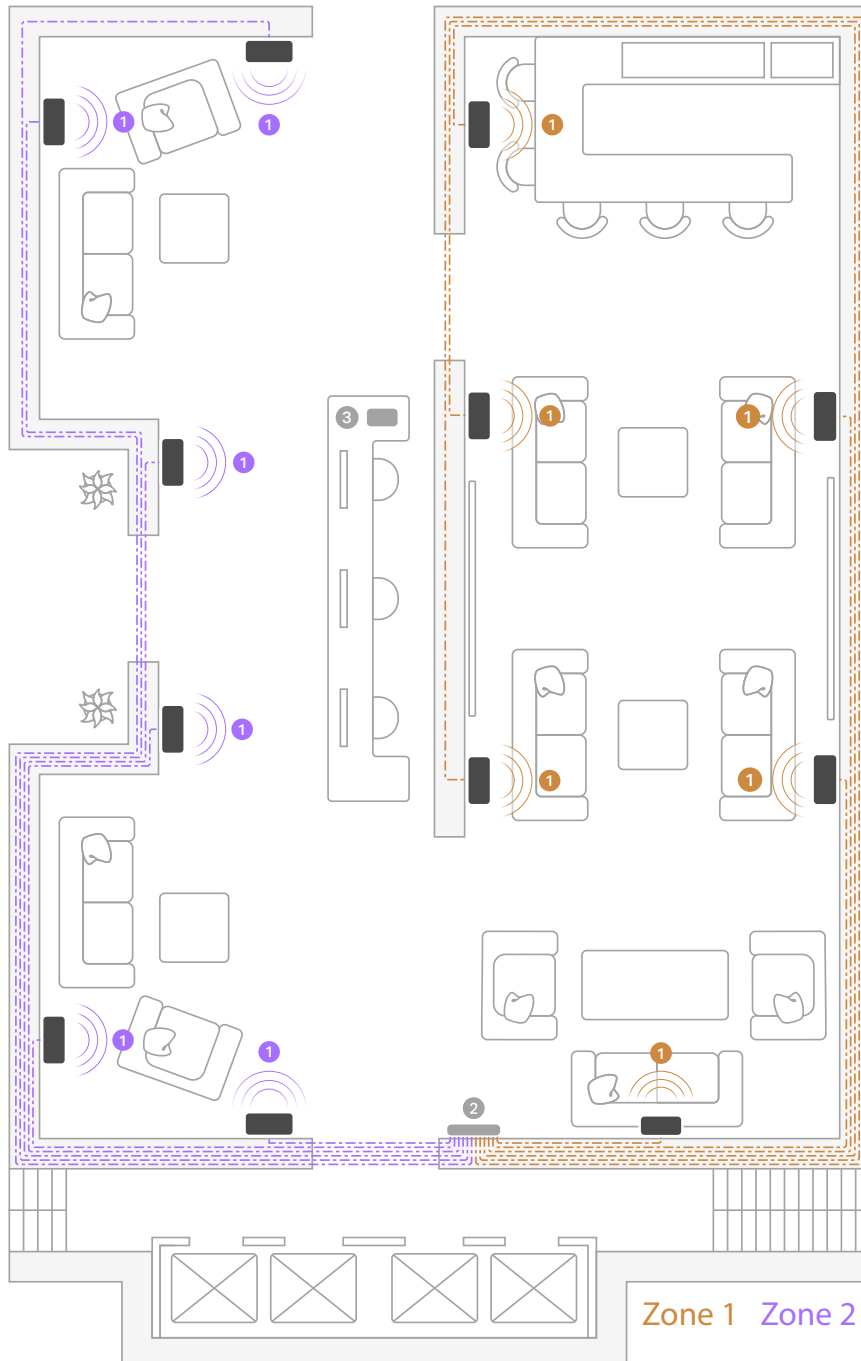

Voorbeeldsysteem:

Era 100 Pro — PoE Switch — Mobiele Apparaat Controller

**Groot restaurant** van 550 m<sup>2</sup>, 7 zones: Receptie/entree, vijf eetruimtes (twee privé diner ruimtes), barruimte, chefs tafel bij de keuken, aparte feestzaal en toiletten

- ① Era 100 Pro
- ② PoE Switch
- ③ Mobile Apparaat Controller
- Ethernet-kabel

Zone 1 Zone 2 Zone 3 Zone 4 Zone 5 Zone 6 Zone 7

Voorbeeldsysteem:

Era 100 Pro — PoE Switch — Mobiele Apparaat Controller

Middelgrote lobby en lounge van een boetiehotel van 235 m<sup>2</sup>, 2 zones

- ① Era 100 Pro
- ② PoE Switch
- ③ Mobiele Apparaat Controller
- Ethernet-kabel