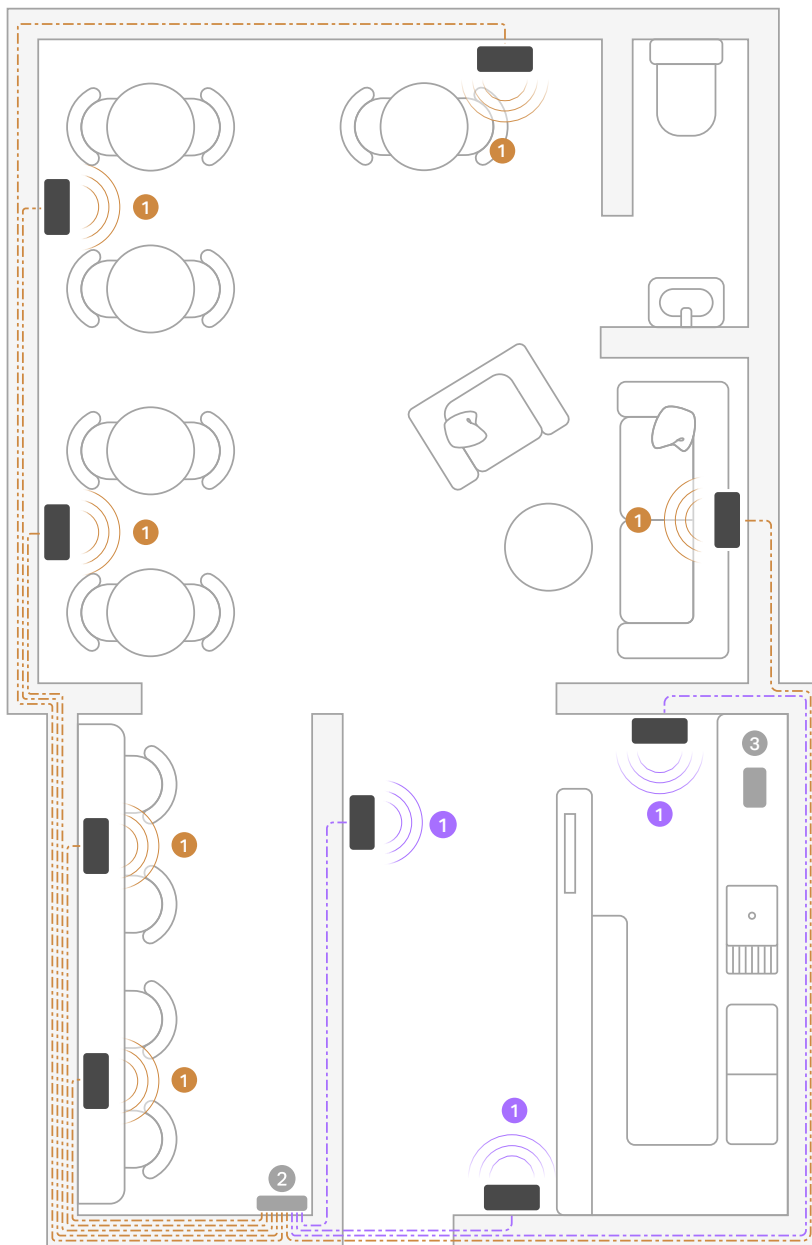

Voorbeeldsysteem:

Era 100 Pro — PoE Switch — Mobiele Apparaat Controller

**Groot restaurant** van 550 m<sup>2</sup>, 7 zones: Receptie/entree, vijf eetruimtes (twee privé diner ruimtes), barruimte, chefs tafel bij de keuken, aparte feestzaal en toiletten

Voorbeeldsysteem:

Era 100 Pro — PoE Switch — Mobiele Apparaat Controller

Middelgrote lobby en lounge van een boetiehotel van 235 m<sup>2</sup>, 2 zones

- ① Era 100 Pro
- ② PoE Switch
- ③ Mobiele Apparaat Controller
- Ethernet-kabel

## Een ononderbroken ambiance in kleine ruimtes: koffiebar

Creëer zones die meer energie kanaliseren bij de balie en houd een lager volume aan in het zitgedeelte, wat een ontspannen omgeving en een harmonieus gevoel in uw ruimte bevordert.

Voorbeeldsysteem:

Era 100 Pro — PoE Switch — Mobiele Apparaat Controller

**Kleine koffiebar** van 140 m<sup>2</sup>, 2 zones: balie en zithoek

- ① Era 100 Pro
- ② PoE Switch
- ③ Mobile Apparaat Controller
- Ethernet-kabel