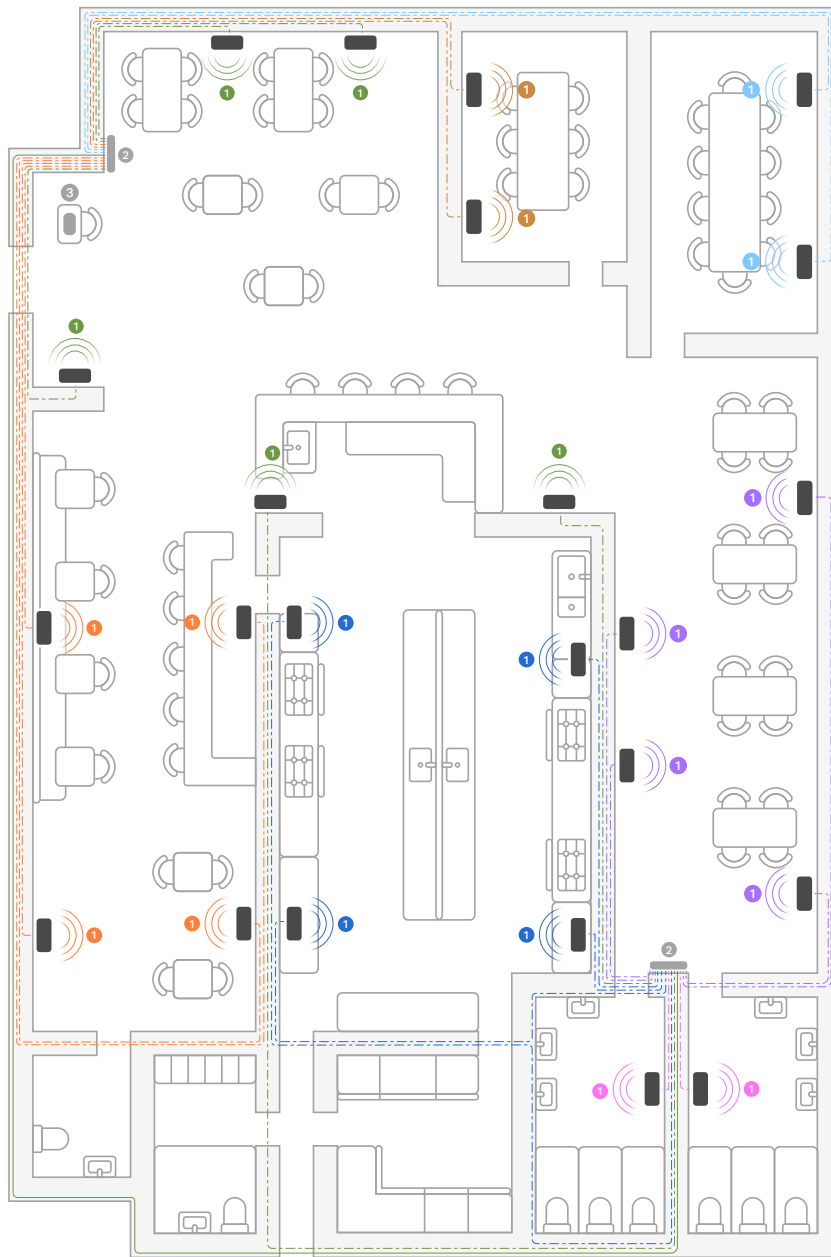

## Zones: Gestroomlijnd systeembeheer

Profiteer van een eenvoudigere systeembeiding met toegewezen zones, waar meerdere luidsprekers synchroon werken. Speel verschillende muziek af per zone en voeg zones tijdelijk samen om geluid in grotere ruimtes of voor specifieke evenementen te beheren.

Voorbeeldsysteem:

Era 100 Pro — PoE Switch — Mobiele Apparaat Controller

**Groot restaurant** van 550 m<sup>2</sup>, 7 zones: Receptie/entree, vijf eetruimtes (twee privé diner ruimtes), barruimte, chefs tafel bij de keuken, aparte feestzaal en toiletten